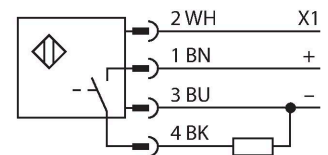

Anschlussbild

Funktionsprinzip

Ultraschallsensoren erfassen mit Hilfe von Schallwellen berührungslos und verschleißfrei eine Vielfalt von Objekten. Dabei spielt es keine Rolle, ob das Objekt durchsichtig oder undurchsichtig, metallisch oder nichtmetallisch, fest, flüssig oder pulverförmig ist. Auch Umgebungseinflüsse wie Sprühnebel, Staub oder Regen beeinträchtigen die Funktion kaum.

Technische Daten

Typ	T30UXDC W/30'
Ident-No.	3080459
Ultraschall Daten	
Funktion	Näherungsschalter
Reichweite	300...3000 mm
Ultraschall-Frequenz	114 kHz
Wiederholgenauigkeit	$\leq \pm 1.5$ mm
Temperaturdrift	≤ 0.02 % v.E. / K
Kantenlänge des Nennbetätigungselement	100 mm
Elektrische Daten	
Betriebsspannung	10...30 VDC
Ansprechzeit typisch	< 135 ms
Bereitschaftsverzug	≤ 500 ms
Ausgangsfunktion	Schließer, PNP
Schaltfrequenz	≤ 3 Hz
Hysterese	≤ 4 mm
Kurzschlusschutz	ja / taktend
Verpolungsschutz	vollständig
Drahtbruchsicherheit	ja
Mechanische Daten	
Bauform	Rohr, T30U
Abstrahlrichtung	gerade
Abmessungen	$\varnothing 40 \times 45$ mm
Gehäusewerkstoff	Kunststoff, PBT
Schallwandlerwerkstoff	Kunststoff, Epoxyd-Harz und PU-Schaum