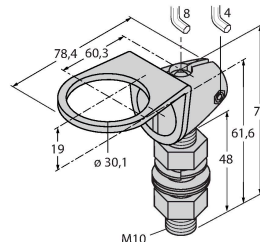

## Montagezubehör

SMB30A

3032723

Montagewinkel, rechteckig,  
Edelstahl, für Sensoren mit 30mm  
Gewinde

SMB30FAM10

3011185

Montagewinkel, Edelstahl, für 30mm-  
Gewinde, Gewinde M10 x 1,5

SMB30SC

3052521

Montagehalterung, PBT-schwarz,  
für Sensoren mit 30-mm-Gewinde,  
ausrichtbar