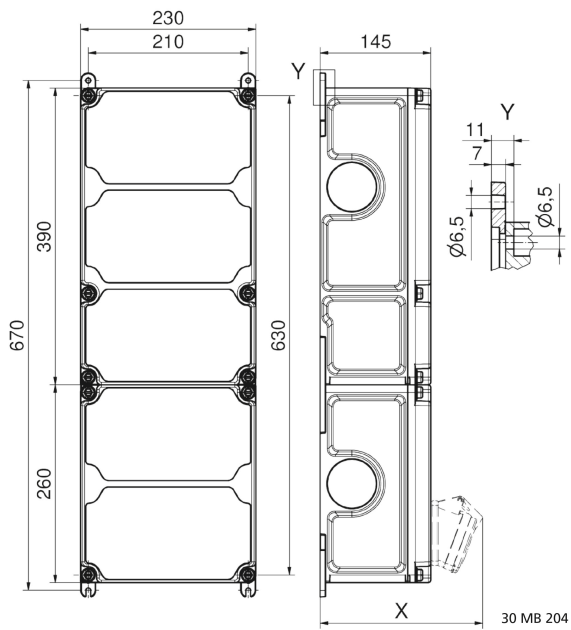

## Wandverteiler Kunststoff

Artikelbeschreibung	
BALS-Art.-Nr	892272
EAN	4024941948906
Produktgruppe	VARIABOX - XXL
Vorschriften / Normen	DIN EN 61439-3
Schutzart	IP44
Gerätefarbe	Gehäuseunterteil schwarz ähnlich RAL 9017, Gehäuseoberteil grau RAL 7035
Geräte-Höhe	650mm
Geräte-Breite	230mm
Geräte-Tiefe	145mm

Artikelbeschreibung	
RDF-Faktor	0.76
Nennstrom InA	63

Logistikdaten	
Einzelgewicht	9.226 kg / Stück
Verpackungsart	Karton
Inhaltsmenge	1 ST
EAN	4024941948906
Länge	690 mm
Breite	270 mm
Höhe	255 mm
Gewicht	9.64 kg
Volumen	47'506.5 ccm

Tiefenmaß/ depth X (mm)

Bezeichnung/ with	IP44	IP67
OTC-Klappe/ OTC operating window	180	180
Schutzk. Steckdose/domestic socket	162	205
CEE 16A 3p	200	200
CEE 16A 4p	204	202
CEE 16A 5p	207	205
CEE 32A 3p/4p	211	213
CEE 32A 5p	213	214
CEE 63A 3p/4p/5p	229	231