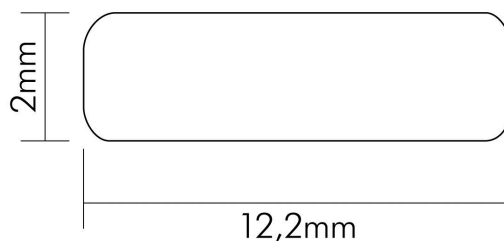

DATENBLATT

Alu Flach-Profil 1 alu 1m (bis 12mm)

Zubehör für Flexible LED SMD

Artikelnummer	5011150001
GTIN	4044538074313

ELEKTRISCHE EIGENSCHAFTEN

Kühlleistung	15 W/m

SICHERHEITSEIGENSCHAFTEN

RoHS	ja

MAßE UND GEWICHT

Länge	1000 mm
Breite	12,2 mm
Höhe	2 mm
Gewicht	65 g
Für Bänder bis zu einer Breite von	12 mm

MATERIAL UND FARBE

Werkstoff	Aluminium
Farbe	alu

SONSTIGE EIGENSCHAFTEN

Entsorgung	kommunaler Wertstoffhof bzw. regionale Bestimmungen

Stand:
23.02.2024
01:00:00