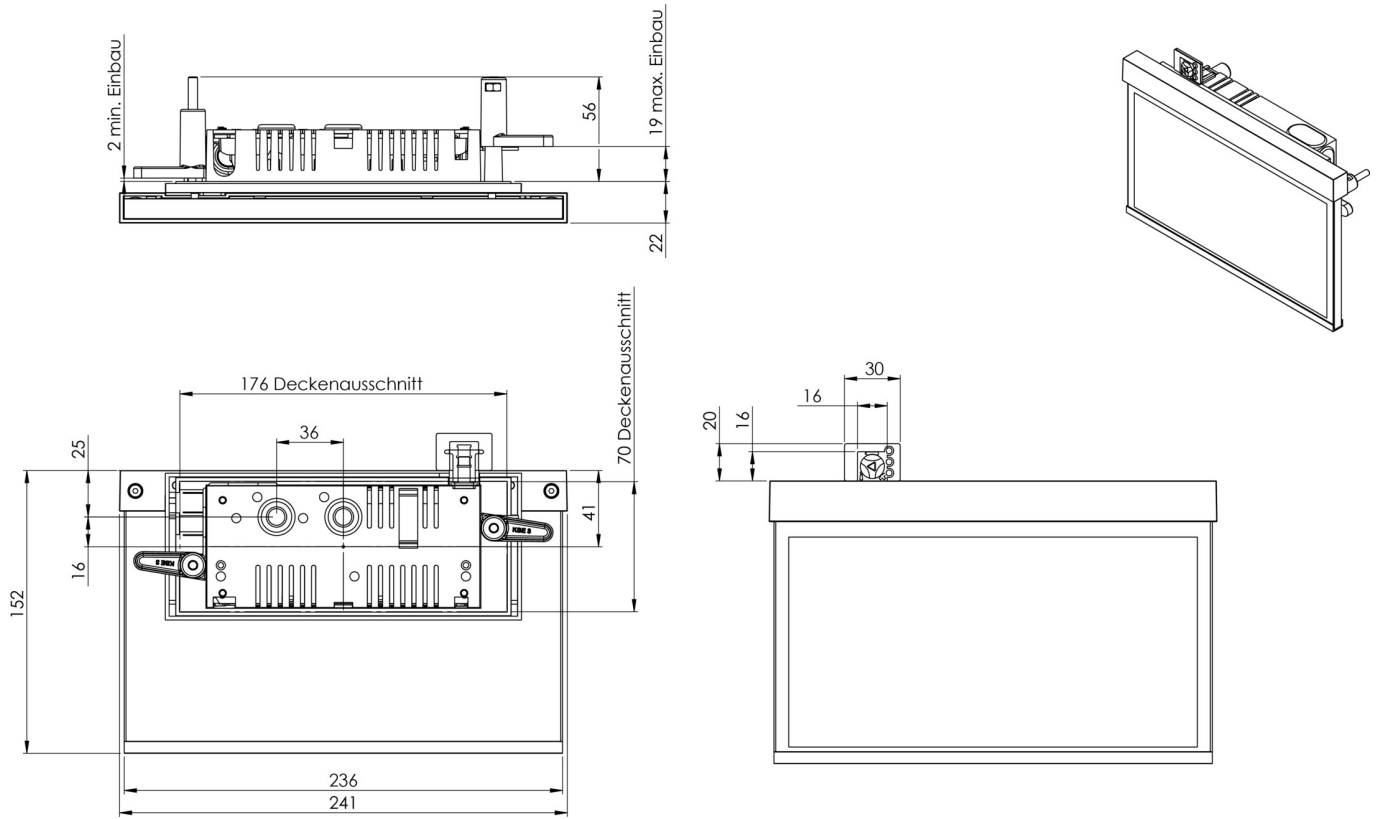

TECHNISCHE ZEICHNUNG

ZUBEHÖRLISTE

BALLPLX-AM -
AM-XBE -