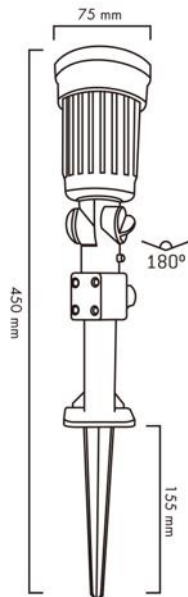

Produktabmessungen

Höhe (ohne Leuchtmittel) 450 mm
 Breite 75 mm
 Tiefe 75 mm
 Gewicht 673 g

Lichttechnische Eigenschaften

Beispiel LM85123

Farbkennung 830
 Lichtfarbe Warmweiß
 Farbtemperatur 3000 K
 Farbwiedergabe Ra 80
 Nennlichtstrom 1100 lm
 Bemessungsnutzlichtstrom 1000 lm
 Nomineller Halbwertswinkel 38°
 Bemessungshalbwertswinkel 38°
 Lichtstromerhalt¹ 0,7
 Farbkonsistenz SDCM < 6
 Äquivalenz-Leistung 116 W

¹ am Ende der Nennlebensdauer

gemäß EU-Verordnung Nr. 874/2012

Lichtstärkeverteilung

Abmessungsskizze

Empfohlene Leuchtmittel

LED: LM85123, LM85128 und LM85390

Hinweise und Empfehlungen

Zubehör