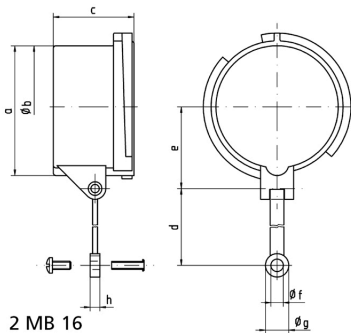

Zubehör Stecker/Kupplungen - Verschlusshaube für Stecker

Artikelbeschreibung	
BALS-Art.-Nr	834
EAN	4024941008341
Produktgruppe	Verschlusshaube
Stromstärke	125A
Polzahl	3p, 4p, 5p
Anordnung der Phasen	3p, 4p, 5p
Schutzart	IP67
Kennfarbe	grau

Artikelbeschreibung	
Geräte-Höhe	117mm
Geräte-Breite	108mm
Geräte-Tiefe	80mm
Gehäusematerial	Polyamid

sonstige technische Eigenschaften	
	Mit Befestigungsband für Deckel oder Verschlusshaube

Logistikdaten	
Einzelgewicht	0.125 kg / Stück
Verpackungsart	Tüte
Inhaltsmenge	1 ST
EAN	4024941008341
Länge	80 mm
Breite	108 mm
Höhe	117 mm
Gewicht	0.126 kg
Volumen	1'010.88 ccm
Verpackungsart	Karton
Inhaltsmenge	40 ST
EAN	4024941953122

Logistikdaten	
Länge	590 mm
Breite	380 mm
Höhe	230 mm
Gewicht	5.755 kg
Volumen	45'066 ccm

Ampere Polzahl	16 3	16 4	16 5	32 3/4	32 5	63 3/4/5	125 3/4/5
a	53,0	59,5	67,0	70,0	76,5	83,5	95,5
b ø	49,5	55,7	63,0	64,0	70,5	76,5	89,0
c	41,5	41,5	41,5	51,5	51,5	72,5	80,0
d	133,0	133,0	133,0	133,0	133,0	155,0	155,0
e	34,5	38,0	42,0	44,0	48,0	52,0	57,5
f ø	6,4	6,4	6,4	6,4	6,4	6,4	6,4
g ø	12,0	12,0	12,0	12,0	12,0	12,0	12,0
h	5,0	5,0	5,0	5,0	5,0	5,0	5,0