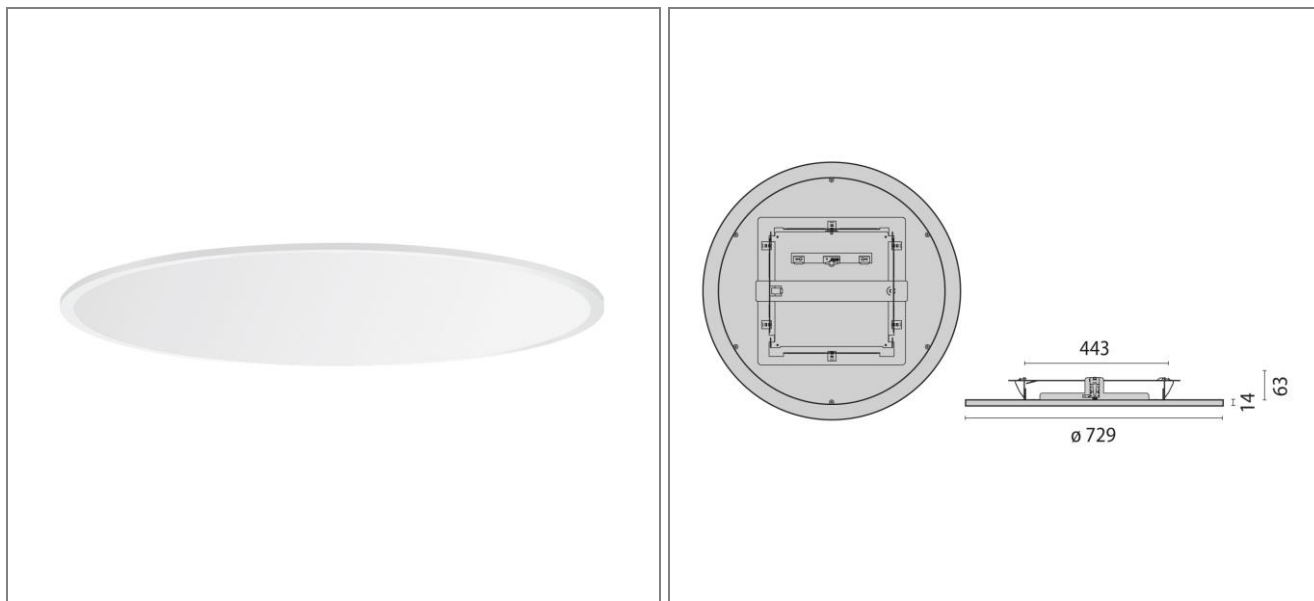

ART.: 8777591486410

FL ROUND 777 RE OP

Art. 8777591486410 Runde Einbauleuchte FL 777 ROUND mit Hochleistungs-LED. Leuchtenleistung 45W. Fortschrittliche Flächenleuchte schafft beispiellose Symbiose aus Allgemein- und Arbeitsplatzbeleuchtung. Besonders filigranes und innovatives Design. Geprägt durch klare und runde Formensprache entsteht eine harmonische Integration ins Deckenbild und Umgebung. Besonders edel und architekturunterstützend. Konzipiert für vielfältige Anwendungs- und Planungsvariationen. Leuchtenrahmen aus Aluminiumdruckguss. Kratzfeste Oberflächenausführung durch hochwertige Pulverbeschichtung nach RAL 9016 (Verkehrsweiß, struktur). Opale Lichtoptik mit LED-SideLight-Einspeisung. Integrierter hochtransmittierender Lichtleiter aus PMMA. Direkt strahlend. Homogene Leuchtdichteverteilung über die gesamte Lichtaustrittsfläche (LED Sidelight-Technologie). Diffuse Lichtwirkung schafft ein einheitliches Beleuchtungsniveau. Gleichmäßige Lichtstreuung unterstützt die visuelle Wahrnehmung von horizontalen und vertikalen Raum- und Deckenflächen. Inkl. Konstantstromkonverter. Digital dimmbar DALI. Schutzklasse I. Schutzart IP20. LBS / ILCOS: DSL. Lichtfarbe Neutralweiß, Farbtemperatur 4000K. Leuchtenlichtstrom 5790 lm. Leuchteneffizienz 129 lm/W. Allgemeiner Farbwiedergabeindex Ra > 80. LED-Lebensdauer L80 B10 bei 50.000h. Farbtoleranz nach MacAdam ≤ 3 SDCM. Außendurchmesser 729 mm. Höhe 63 mm. Deckenausschnitt 443x443 mm. Einbautiefe 65mm. Gewicht 12 kg.

Leuchtenlichtstrom	5790 lm
Anschlussleistung	45 W
Leuchteneffizienz	129 lm/W
Farbtemperatur	4000K
Betriebsgerät	EVG DALI
Rug	≤ 22