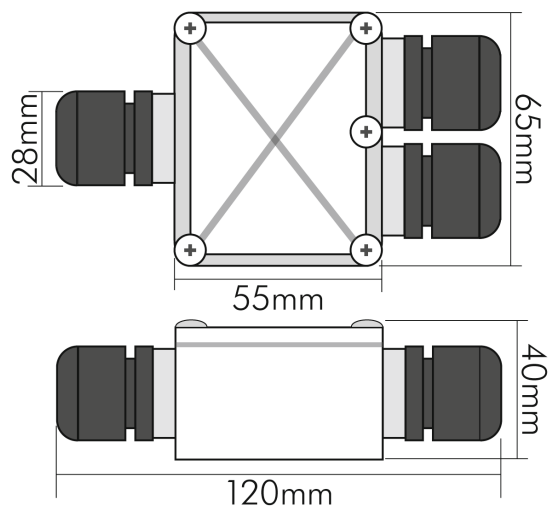

Verteilerbox 3-fach IP67 mit PG-Verschraubung M20

Verteilerbox IP67 mit PG-Verschraubung M20

Artikelnummer	7610061200
GTIN	4044538049526

ELEKTRISCHE EIGENSCHAFTEN

Leistung	0 - 450 VA
Eingangsspannung [AC]	0 - 450 V
Ausgangsspannung [AC]	0 - 450 V
Strombelastung max.	32 A
Klemme	VDE Lüsterklemme 2,5mm²

MAßE UND GEWICHT

Länge	120 mm
Breite	65 mm
Höhe	40 mm
Gewicht	110 g

Stand
21.05.2025
19:16:24