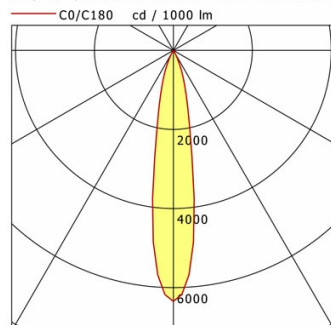

ILVY-IP 100.TWL.20/DALI

Ilvy IP (3000 K, 1xLED 14W TWL 750lm 20°)

	C0	C90	C180	C270
0°	6347	6347	6347	6347
15°	1343	1343	1343	1343
30°	75	75	75	75
45°	13	13	13	13
60°	5	5	5	5
75°	2	2	2	2
90°	0	0	0	0
cd / 1000 lm				

Offset [m]	Cone width [m]	Illuminance [lx]
3.0	0.96	528.9
6.0	1.93	132.2
9.0	2.89	58.8
12.0	3.86	33.1
15.0	4.82	21.2

η	LED
Efficiency	54 lm/W
Direct/Indirect	↓ 100% / ↑ 0%
System Power	14 W
UGR	X=4H, Y=8H
Reflection factors	70/50/20
UGR C0/C180	13.0
UGR C90/C270	13.0
CIE Flux Codes	98 99 100 100 100
Ra/CRI	>90

LTS