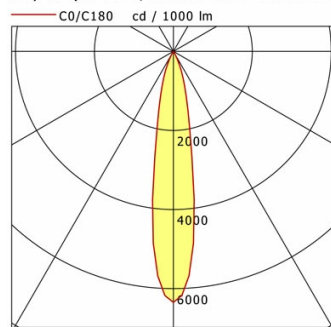

Hinweise

Bei Verwendung der Leuchte in einem geschlossenen Einbaukasten, Maße für Einbaukasten beachten (L x B x H = 500 x 190 x 130 mm).

Standardoptionen

Lichttechnik / Normen

Leuchtmittel	LED Spot TWL / CRI 98 / 2700-6500 K
Lebensdauer	L90 B50 50.000 h L80 B50 100.000 h L80 B20 50.000 h
Systemleistung	14.4 W
Leuchten-Lichtstrom	max. 960 lm
Systemeffizienz	50.69 lm/W
Moduleffizienz	116.32 lm/W
UGR Klasse	≤16
Abstrahlwinkel	20°
Versorgungsspannung	220 - 240 V / 50 - 60 Hz
Schutzklasse	III
Schutzart	IP44

Abmessungen / Gewichte

Außendurchmesser	100 mm
Höhe	85 mm
Ausschnittsmaß (Ø)	90 mm
Deckenstärke	12,5 - 50,0 mm
Einbautiefe	120 mm
Nettogewicht	0,54 kg
Bruttogewicht	0,64 kg

ILVY-IP 100.TWL.20/DALI

ILVY-IP 100.TWL.20/DALI

Ilvy IP (2700 K, 1xLED 14W TWL 730lm 20°)

	C0	C90	C180	C270
0°	6347	6347	6347	6347
15°	1343	1343	1343	1343
30°	75	75	75	75
45°	13	13	13	13
60°	5	5	5	5
75°	2	2	2	2
90°	0	0	0	0
cd / 1000 lm				

Offset [m]	Cone width [m]	Illuminance [lx]
3.0	0.96	514.8
6.0	1.93	128.7
9.0	2.89	57.2
12.0	3.86	32.2
15.0	4.82	20.6

Ilvy IP (6500 K, 1xLED 14W TWL 960lm 20°)

	C0	C90	C180	C270
0°	6347	6347	6347	6347
15°	1343	1343	1343	1343
30°	75	75	75	75
45°	13	13	13	13
60°	5	5	5	5
75°	2	2	2	2
90°	0	0	0	0
cd / 1000 lm				

Offset [m]	Cone width [m]	Illuminance [lx]
3.0	0.96	677.0
6.0	1.93	169.3
9.0	2.89	75.2
12.0	3.86	42.3
15.0	4.82	27.1