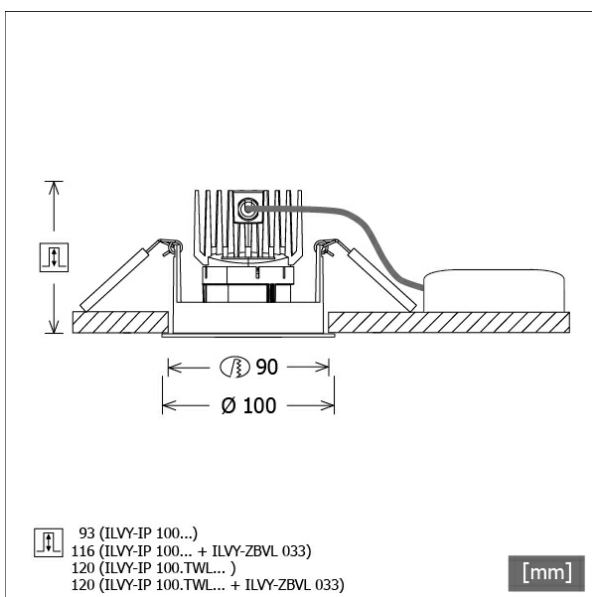

ILVY-IP 100.TWL.20/DALI

Farbe	Artikelnummer	EAN
schwarz	658468	4043544673824
weiß	658469	4043544673831

Beschreibung

- rundes Einbau-Downlight mit Tunable White Light (TWL)
- Schutzart IP44 von unten
- Leuchte mit halogenfreier Verdrahtung
- hohe Wartungsfreundlichkeit
- keine UV- und Wärmestrahlung
- Wärmemanagement mit Passivkühlung (Kühlkörper aus Aluminiumdruckguss)
- LED mit vollem Tageslichtspektrum
- Reflektorhalter aus schwarzem ABS
- metallbedampfter Hochglanz-Polycarbonatreflektor mit präziser symmetrischer Abstrahlcharakteristik für maximale Lichtausbeute und optimale Entblendung
- Konusverlängerung ILVY-ZBVL 033 zur Blendungsverbesserung optional als Zubehör separat bestellen (Einbautiefe beachten: 116 mm)
- Front-/Einbauring aus Aluminiumdruckguss (Sicherungsring aus ABS)
- Schutzglas aus klarem Polycarbonat
- werkzeugloser Deckeneinbau mit Schnellspannfedern (automatische Anpassung der Deckenstärke)
- Anschluss an Betriebsgerät über vormontiertes Leuchtenkabel
- Betriebsgerät (LED-Konverter DALI) inklusive (Platzierung extern)

Hinweise

Bei Verwendung der Leuchte in einem geschlossenen Einbaukasten, Maße für Einbaukasten beachten (L x B x H = 500 x 190 x 130 mm).

Standardoptionen

Lichttechnik / Normen

Leuchtmittel	LED Spot TWL / CRI 98 / 2700-6500 K
Lebensdauer	L90 B50 50.000 h L80 B50 100.000 h L80 B20 50.000 h
Systemleistung	14.4 W
Leuchten-Lichtstrom	max. 960 lm
Systemeffizienz	50.69 lm/W
Moduleffizienz	116.32 lm/W
UGR Klasse	≤16
Abstrahlwinkel	20°
Versorgungsspannung	220 - 240 V / 50 - 60 Hz
Schutzklasse	III
Schutzart	IP44

Abmessungen / Gewichte

Außendurchmesser	100 mm
Höhe	85 mm
Ausschnittsmaß (Ø)	90 mm
Deckenstärke	12,5 - 50,0 mm
Einbautiefe	120 mm
Nettogewicht	0,54 kg
Bruttogewicht	0,64 kg

ILVY-IP 100.TWL.20/DALI

ILVY-IP 100.TWL.20/DALI