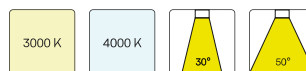

Hinweise

Bei Verwendung der Leuchte in einem geschlossenen Einbaukasten, Maße für Einbaukasten beachten (L x B x H = 500 x 190 x 130 mm).

Standardoptionen

Lichttechnik / Normen

Leuchtmittel	LED Spot TWL / CRI 98 / 2700-6500 K
Lebensdauer	L90 B50 50.000 h L80 B50 100.000 h L80 B20 50.000 h
Systemleistung	14.4 W
Leuchten-Lichtstrom	max. 960 lm
Systemeffizienz	50.69 lm/W
Moduleffizienz	116.32 lm/W
UGR Klasse	≤16
Abstrahlwinkel	20°
Versorgungsspannung	220 - 240 V / 50 - 60 Hz
Schutzklasse	III
Schutzart	IP44

Abmessungen / Gewichte

Außendurchmesser	100 mm
Höhe	85 mm
Ausschnittsmaß (Ø)	90 mm
Deckenstärke	12,5 - 50,0 mm
Einbautiefe	120 mm
Nettogewicht	0,54 kg
Bruttogewicht	0,64 kg

ILVY-IP 100.TWL.20/DALI

ILVY-IP 100.TWL.20/DALI