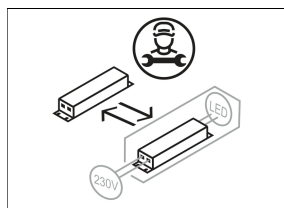

ILVY-IP 100.TWL.20/DALI

Farbe	Artikelnummer	EAN
schwarz	658468	4043544673824
weiß	658469	4043544673831

Beschreibung

- rundes Einbau-Downlight mit Tunable White Light (TWL)
- Schutzart IP44 von unten
- Leuchte mit halogenfreier Verdrahtung
- hohe Wartungsfreundlichkeit
- keine UV- und Wärmestrahlung
- Wärmemanagement mit Passivkühlung (Kühlkörper aus Aluminiumdruckguss)
- LED mit vollem Tageslichtspektrum
- Reflektorhalter aus schwarzem ABS
- metallbedampfter Hochglanz-Polycarbonatreflektor mit präziser symmetrischer Abstrahlcharakteristik für maximale Lichtausbeute und optimale Entblendung
- Konusverlängerung ILVY-ZBVL 033 zur Blendungsverbesserung optional als Zubehör separat bestellen (Einbautiefe beachten: 116 mm)
- Front-/Einbauring aus Aluminiumdruckguss (Sicherungsring aus ABS)
- Schutzglas aus klarem Polycarbonat
- werkzeugloser Deckeneinbau mit Schnellspannfedern (automatische Anpassung der Deckenstärke)
- Anschluss an Betriebsgerät über vormontiertes Leuchtenkabel
- Betriebsgerät (LED-Konverter DALI) inklusive (Platzierung extern)

Hinweise

Bei Verwendung der Leuchte in einem geschlossenen Einbaukasten, Maße für Einbaukasten beachten (L x B x H = 500 x 190 x 130 mm).

Standardoptionen

Lichttechnik / Normen

Leuchtmittel	LED Spot TWL / CRI 98 / 2700-6500 K
Lebensdauer	L90 B50 50.000 h L80 B50 100.000 h L80 B20 50.000 h
Systemleistung	14.4 W
Leuchten-Lichtstrom	max. 960 lm
Systemeffizienz	50.69 lm/W
Moduleffizienz	116.32 lm/W
UGR Klasse	≤16
Abstrahlwinkel	20°
Versorgungsspannung	220 - 240 V / 50 - 60 Hz
Schutzklasse	III
Schutzart	IP44

Abmessungen / Gewichte

Außendurchmesser	100 mm
Höhe	85 mm
Ausschnittsmaß (Ø)	90 mm
Deckenstärke	12,5 - 50,0 mm
Einbautiefe	120 mm
Nettogewicht	0,54 kg
Bruttogewicht	0,64 kg

ILVY-IP 100.TWL.20/DALI

ILVY-IP 100.TWL.20/DALI