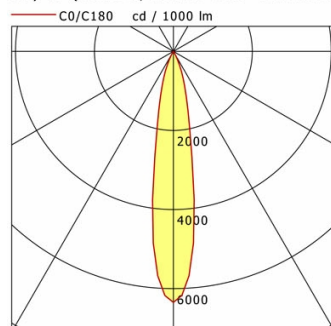

ILVY-IP 100.TWL.20/DALI

Ilvy IP (4000 K, 1xLED 14W TWL 810lm 20°)

	C0	C90	C180	C270
0°	6347	6347	6347	6347
15°	1343	1343	1343	1343
30°	75	75	75	75
45°	13	13	13	13
60°	5	5	5	5
75°	2	2	2	2
90°	0	0	0	0
cd / 1000 lm				

Offset [m]	Cone width [m]	Illuminance [lx]
3.0	0.96	571.3
6.0	1.93	142.8
9.0	2.89	63.5
12.0	3.86	35.7
15.0	4.82	22.9

η	LED
Efficiency	58 lm/W
Direct/Indirect	↓ 100% / ↑ 0%
System Power	14 W
UGR	X=4H, Y=8H
Reflection factors	70/50/20
UGR C0/C180	13.3
UGR C90/C270	13.3
CIE Flux Codes	98 99 100 100 100
Ra/CRI	>90

LTS