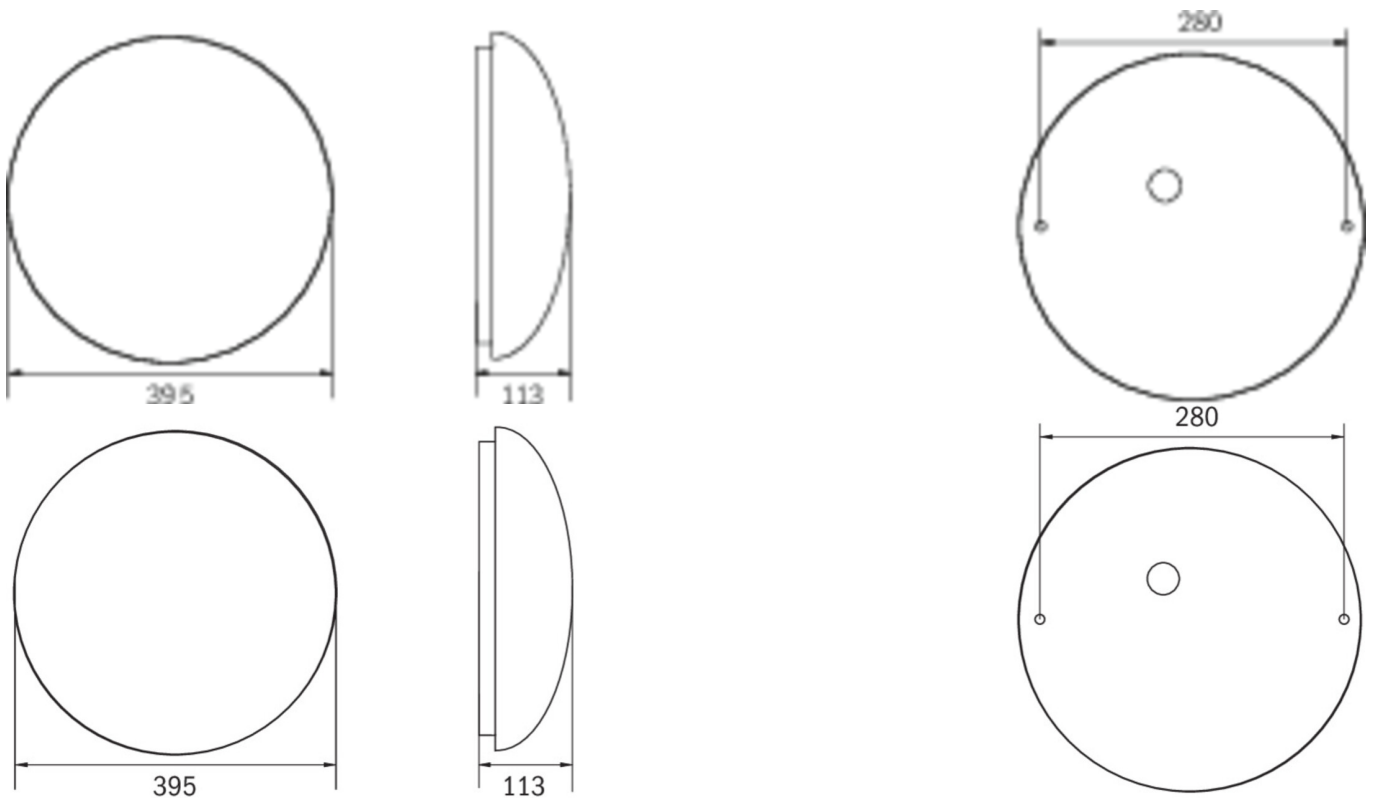

Leistung BS	0,4 W
Umgebungstemperatur DS	-5 °C - 30 °C
Umgebungstemperatur BS	-5 °C - 35 °C
Höhe	113 mm
Durchmesser	395 mm
Gewicht	0.78
Gewicht inkl. Verpackung	1.1
Anschlussquerschnitt	2.5 mm²
Schalteingang	Ja
Notlichtblockierung	Nein
Batterieanschluss	Stecker
Dimmfunktion	Ja
Lichtstrom Netz	2300 lm
Lichtstrom Not	125 lm
EAN	4262483024256

TECHNISCHE ZEICHNUNG

Stand: 29.10.2024 - Technische Änderungen und Irrtümer vorbehalten.