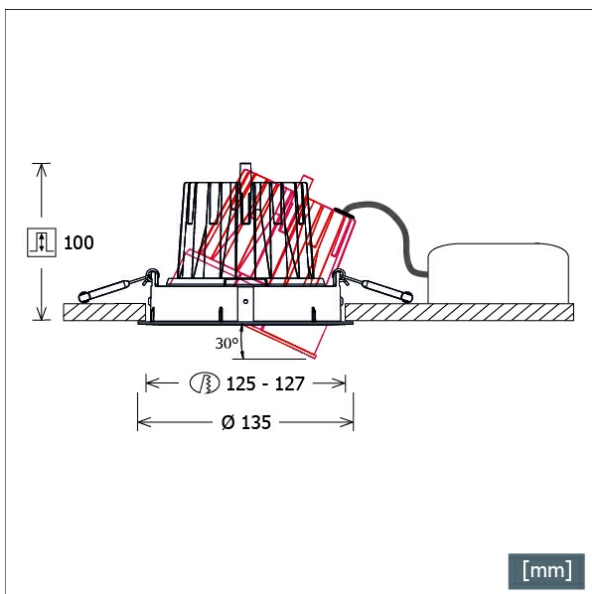

CSA-R 612.B.OV46

Farbe	Artikelnummer	EAN
silber	669892	4043544815620
schwarz	669893	4043544815637
weiß	669894	4043544815644

Beschreibung

- Einbaustrahler für Spezialbeleuchtung von Backwaren
- Leuchte 355° drehbar und Lichtkopf 30° schwenkbar
- hohe Wartungsfreundlichkeit
- keine UV- und Wärmestrahlung
- innovatives Wärmemanagement mit Passivkühlung (Kühlkörper aus Aluminiumdruckguss)
- Spiegelreflektor aus Aluminium mit präziser symmetrischer Abstrahlcharakteristik für optimale Lichtausbeute und Entblendung
- Frontring aus Aluminiumdruckguss
- Lichtkopf mit filigranem schwarzem Polycarbonat-Innenring für zusätzliche Entblendung
- Schutzglas klar
- werkzeugloser Deckeneinbau mit Schnellspannfedern (automatische Anpassung der Deckenstärke)
- Leuchte und Betriebsgerät über Kabel (Länge: 500 mm) fest verbunden, Betriebsgerät fertig für Netzanschluss
- Betriebsgerät (LED-Konverter) inklusive (Platzierung extern)

Standardoptionen

Lichttechnik / Normen

Leuchtmittel	LED Spot Bakery
EPREL Lichtquellen	832579
Lebensdauer	L90 B50 50.000 h L80 B50 100.000 h L80 B20 50.000 h
Systemleistung	26.0 W
Leuchten-Lichtstrom	2520 lm
Systemeffizienz	96.92 lm/W
Moduleffizienz	109.90 lm/W
UGR Klasse	≤22
Abstrahlbereich	Flood
Abstrahlwinkel	Oval 40/60
Versorgungsspannung	220 - 240 V / 50 - 60 Hz
Schutzklasse	II
Schutzart	IP20

Abmessungen / Gewichte

Außendurchmesser	135 mm
Höhe	102 mm
Ausschnittsmaß (∅)	125 - 127 mm
Deckenstärke	3.0 - 26.0 mm
Einbautiefe	100 mm
Nettogewicht	0.71 kg
Bruttogewicht	0.75 kg

Einbaustrahler · CSA 60

CSA-R 612.B.OV46

Zubehör

ZDAR 125.145-205
Ausgleichsring für Deckenausschnitte von 145 – 205
mm