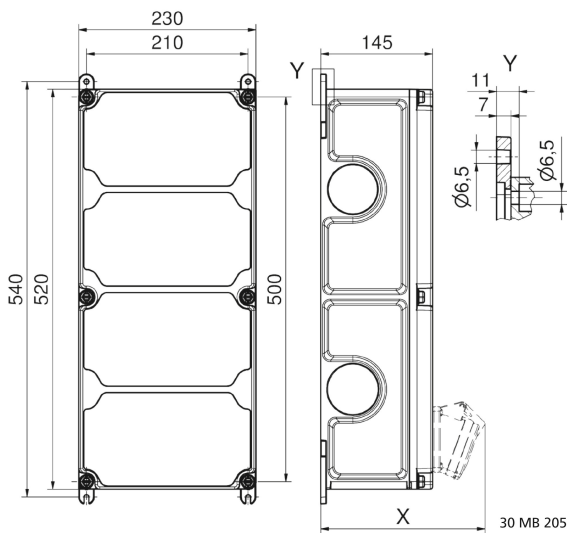

## Wandverteiler Kunststoff - VARIABOX - XL

Artikelbeschreibung	
BALS-Art.-Nr	89111
EAN	4024941206433
Produktgruppe	VARIABOX - XL
Gehäuse	hochwertiges, schlagfestes Kunststoffgehäuse (PBT) plombierbar, mit Außen und Innenbefestigung, Oberteil gerade und seitlich anscharniert, Absicherung auf vorziehbarer Tragschiene montiert, Deckelschrauben unverlierbar, Absicherungselemente angeordnet unter durchsichtiger Betätigungsklappe mit bedienerfreundlicher OTC Mechanik (one touch close)
Bestückung	4 x Schutzkontaktsteckdose 16A 230V IP54 blau 3 x CEE-Steckdose 16A 400V 5p 6h IP44 geneigt

Artikelbeschreibung	
Absicherung/Schutzmaßnahme	4 x C-Automat 16A 1p 3 x C-Automat 16A 3p
Leitungseinführung/Anschlussmöglichkeit	1 x M12, 1 x M20, 2 x M40 oben  1 x M12, 1 x M20, 2 x M40 unten  1 x Zählerklemmstein 5x25 mm <sup>2</sup> / Typ: C (Schleifleitung)
Zusätzliche Informationen	Anschlussfertig verdrahtet.
Vorschriften / Normen	DIN EN 61439
Schutzart	IP44
Gerätefarbe	Gehäuseunterteil schwarz ähnlich RAL 9017, Gehäuseoberteil grau RAL 7035
Geräte-Höhe	520mm
Geräte-Breite	230mm
Geräte-Tiefe	145mm
RDF-Faktor	0.75
Nennstrom InA	63

Logistikdaten	
Einzelgewicht	6,976 kg / Stück
Verpackungsart	Karton
Inhaltsmenge	1 ST
EAN	4024941206433

Logistikdaten	
Länge	560 mm
Breite	270 mm
Höhe	255 mm
Gewicht	7,425 kg
Volumen	38.556 ccm

Tiefenmaß/ depth X (mm)