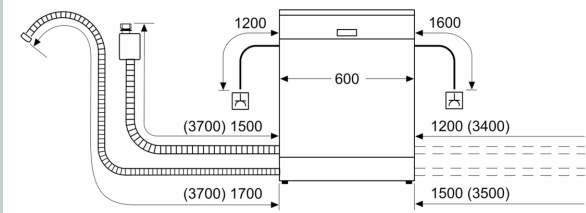

N 50, UNTERBAU-GESCHIRRSPÜLER, 60 CM,
GEBÜRSTETER STAHL
S125EBS16E

Maße in mm

⚡ Steckdose
( ) Werte mit Verlängerungssatz