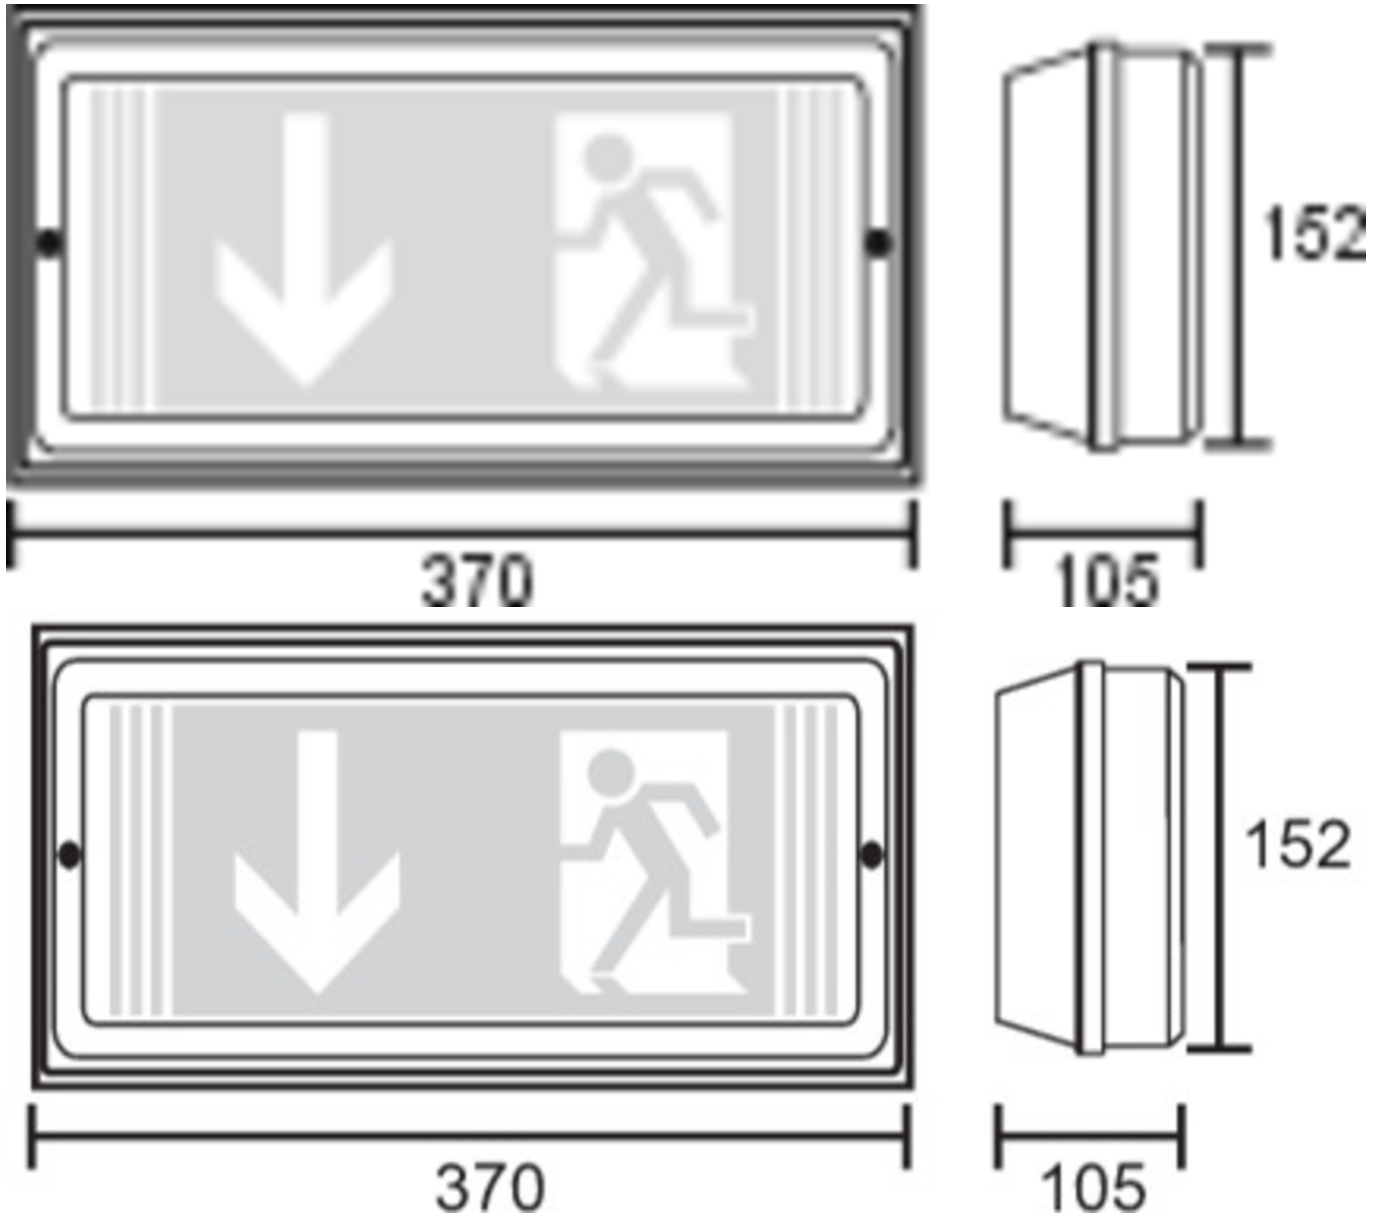

TECHNISCHE ZEICHNUNG

ZUBEHÖRLISTE

BALL2 - Ballschutzkorb

Stand: 29.10.2024 - Technische Änderungen und Irrtümer vorbehalten.