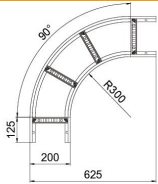

Technisches Datenblatt

90°-Bogen 60 A4

Artikelnummer: 6225102

Bogen 90° horizontal mit geschweißter Sprosse für alle Kabellertypen mit der Seitenhöhe 60 mm.
Verbinder sind anteilig separat zu bestellen.

- A4** Edelstahl, rostfrei
- 2B** blank, nachbehandelt

Stammdaten

Artikelnummer	6225102
Typ	LB 90 620 R3 A4
Bezeichnung 1	Bogen 90°
Bezeichnung 2	für Kabelleiter
Hersteller	OBO
Dimension	60x200
Farbe	edelstahl
Werkstoff	Edelstahl, rostfrei 1.4571
Oberfläche	blank, nachbehandelt
Oberflächennorm	
Kleinste VK-Einheit	1
Mengeneinheit	Stück
Gewicht	261 kg
Gewichtseinheit	kg/100 St.
CO2 Fußabdruck (GWP) Cradle-to-Gate	13,6761 kg CO2e / 1 Stück

Technisches Datenblatt

90°-Bogen 60 A4

Artikelnummer: 6225102

Abmessungen

Breite	200 mm
Höhe	60 mm
Maß B	200 mm
Maß R	200 mm

Technische Daten

Abbiegung (Winkel)	90°
Ausführung der Sprossen	Profil gelocht
Ausführung des Seitenholms	flaches Profil
Ausführung Verbinder	ohne Verbinder
Funktionserhalt	nein
Richtungsänderung	horizontal
Rostfreier Stahl, gebeizt	nein
Scharnierend	nein
Seitenlochung	nein
Weitspann-Ausführung	nein
Holmstärke	1,5 mm