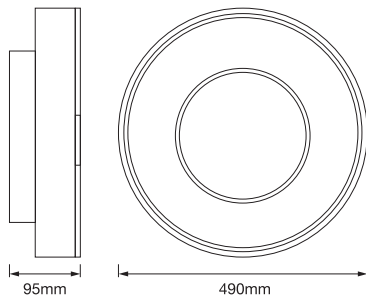

ORBIS

	EAN	W	Light Source lm	Output lm	K	⊖ (°C)	V~	mA	Hz	DF	◊°	
SMART WIFI ORBIS WOOD 400 TW	4058075754751	24	2950	1250	2700- 6500	-20...+40	220-240	120	50/60	>0.9	360	25000
SMART WIFI ORBIS CLARIA 490 RGBTW	4058075754775	32	4200	3150	2700- 6500	-20...+40	220-240	180	50/60	>0.9	360	25000

4058075754751

1x

2400g 

3x 

4x 

4x 

4x 

4058075754775

1x

3300g 

mm

	H	ø
4058075754751	75	400
4058075754775	95	490

		This product contains a light source of energy efficiency class	
EAN		outer ring	inner ring
SMART WIFI ORBIS WOOD 400 TW	4058075754751	E 	E 
SMART WIFI ORBIS CLARIA 490 RGBTW	4058075754775	E 	C 