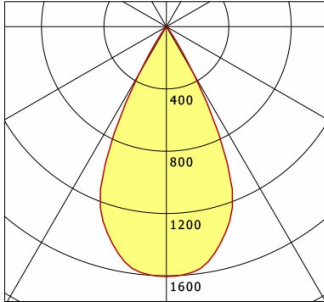

Hinweise

Bei Verwendung der Leuchte in einem geschlossenen Einbaukasten, Maße für Einbaukasten beachten (L x B x H = 500 x 190 x 130 mm).

Standardoptionen

Lichttechnik / Normen

Leuchtmittel	LED Spot TWL / CRI 98 / 2700-6500 K
Lebensdauer	L90 B50 50.000 h L80 B50 100.000 h L80 B20 50.000 h
Systemleistung	14.4 W
Leuchten-Lichtstrom	max. 990 lm
Systemeffizienz	52.77 lm/W
Moduleffizienz	116.32 lm/W
UGR Klasse	≤16
Abstrahlwinkel	50°
Versorgungsspannung	220 - 240 V / 50 - 60 Hz
Schutzklasse	III
Schutzart	IP20

Abmessungen / Gewichte

Außendurchmesser	100 mm
Höhe	113 mm
Ausschnittsmaß (∅)	90 mm
Deckenstärke	12.5 - 50.0 mm
Einbautiefe	122 mm
Nettogewicht	0.56 kg

Einbaustrahler · Ilvy Fix

ILVY-FIX 100.TWL.50.WH-GO/DALI

Bruttogewicht

LTS
LOVE TO SHINE

0.66 kg

ILVY-FIX 100.TWL.50.WH-GO/DALI

Ilvy Fix (2700 K, 1xLED 14W TWL 760lm 50°)

— C0/C180 cd / 1000 lm

	C0	C90	C180	C270
0°	1605	1605	1605	1605
15°	1405	1405	1405	1405
30°	352	352	352	352
45°	10	10	10	10
60°	1	1	1	1
75°	0	0	0	0
90°	0	0	0	0
cd / 1000 lm				

Offset [m] Cone width [m] Illuminance [lx]

η	LED
Efficiency	54 lm/W
Direct/Indirect	↓ 100% / ↑ 0%
System Power	14 W
UGR	X=4H, Y=8H
Reflection factors	70/50/20
UGR C0/C180	<10.0
UGR C90/C270	<10.0
CIE Flux Codes	99 100 100 100 100
Ra/CRI	>90