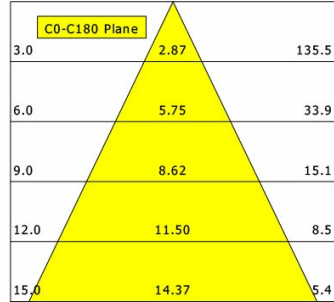

Hinweise

Bei Verwendung der Leuchte in einem geschlossenen Einbaukasten, Maße für Einbaukasten beachten (L x B x H = 500 x 190 x 130 mm).

Standardoptionen

Lichttechnik / Normen

Leuchtmittel	LED Spot TWL / CRI 98 / 2700-6500 K
Lebensdauer	L90 B50 50.000 h L80 B50 100.000 h L80 B20 50.000 h
Systemleistung	14.4 W
Leuchten-Lichtstrom	max. 990 lm
Systemeffizienz	52.77 lm/W
Moduleffizienz	116.32 lm/W
UGR Klasse	≤16
Abstrahlwinkel	50°
Versorgungsspannung	220 - 240 V / 50 - 60 Hz
Schutzklasse	III
Schutzart	IP20

Abmessungen / Gewichte

Außendurchmesser	100 mm
Höhe	113 mm
Ausschnittsmaß (∅)	90 mm
Deckenstärke	12.5 - 50.0 mm
Einbautiefe	122 mm
Nettogewicht	0.56 kg

Einbaustrahler · Ilvy Fix

ILVY-FIX 100.TWL.50.WH-GO/DALI

Bruttogewicht

LTS
LOVE TO SHINE

0.66 kg

ILVY-FIX 100.TWL.50.WH-GO/DALI

Ilvy Fix (2700 K, 1xLED 14W TWL 760lm 50°)

— C0/C180 cd / 1000 lm

	C0	C90	C180	C270
0°	1605	1605	1605	1605
15°	1405	1405	1405	1405
30°	352	352	352	352
45°	10	10	10	10
60°	1	1	1	1
75°	0	0	0	0
90°	0	0	0	0
cd / 1000 lm				

Offset [m] Cone width [m] Illuminance [lx]

η	LED
Efficiency	54 lm/W
Direct/Indirect	↓ 100% / ↑ 0%
System Power	14 W
UGR	X=4H, Y=8H
Reflection factors	70/50/20
UGR C0/C180	<10.0
UGR C90/C270	<10.0
CIE Flux Codes	99 100 100 100 100
Ra/CRI	>90