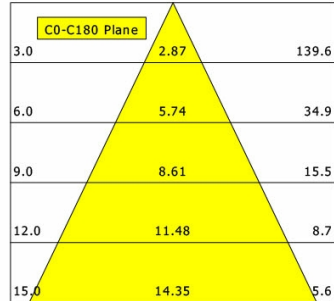

Hinweise

Bei Verwendung der Leuchte in einem geschlossenen Einbaukasten, Maße für Einbaukasten beachten (L x B x H = 500 x 190 x 130 mm).

Standardoptionen

Lichttechnik / Normen

Leuchtmittel	LED Spot TWL / CRI 98 / 2700-6500 K
Lebensdauer	L90 B50 50.000 h L80 B50 100.000 h L80 B20 50.000 h
Systemleistung	14.4 W
Leuchten-Lichtstrom	max. 990 lm
Systemeffizienz	52.77 lm/W
Moduleffizienz	116.32 lm/W
UGR Klasse	≤16
Abstrahlwinkel	50°
Versorgungsspannung	220 - 240 V / 50 - 60 Hz
Schutzklasse	III
Schutzart	IP20

Offset [m] Cone width [m] Illuminance [lx]

η	LED
Efficiency	54 lm/W
Direct/Indirect	↓ 100% / ↑ 0%
System Power	14 W
UGR	X=4H, Y=8H
Reflection factors	70/50/20
UGR C0/C180	<10.0
UGR C90/C270	<10.0
CIE Flux Codes	99 100 100 100 100
Ra/CRI	>90

LTS

Ilvy Fix (3000 K, 1xLED 14W TWL 780lm 50°)

— C0/C180 cd / 1000 lm

	C0	C90	C180	C270
0°	1611	1611	1611	1611
15°	1402	1402	1402	1402
30°	356	356	356	356
45°	10	10	10	10
60°	1	1	1	1
75°	0	0	0	0
90°	0	0	0	0
cd / 1000 lm				

Offset [m] Cone width [m] Illuminance [lx]

η	LED
Efficiency	56 lm/W
Direct/Indirect	↓ 100% / ↑ 0%
System Power	14 W
UGR	X=4H, Y=8H
Reflection factors	70/50/20
UGR C0/C180	<10.0
UGR C90/C270	<10.0
CIE Flux Codes	99 100 100 100 100
Ra/CRI	>90