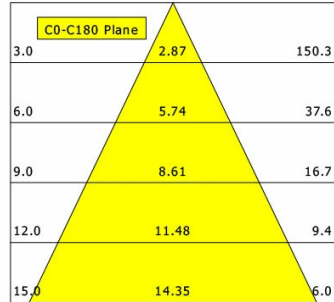

Hinweise

Bei Verwendung der Leuchte in einem geschlossenen Einbaukasten, Maße für Einbaukasten beachten (L x B x H = 500 x 190 x 130 mm).

Standardoptionen

Lichttechnik / Normen

Leuchtmittel	LED Spot TWL / CRI 98 / 2700-6500 K
Lebensdauer	L90 B50 50.000 h L80 B50 100.000 h L80 B20 50.000 h
Systemleistung	14.4 W
Leuchten-Lichtstrom	max. 990 lm
Systemeffizienz	52.77 lm/W
Moduleffizienz	116.32 lm/W
UGR Klasse	≤16
Abstrahlwinkel	50°
Versorgungsspannung	220 - 240 V / 50 - 60 Hz
Schutzklasse	III
Schutzart	IP20

Offset [m] Cone width [m] Illuminance [lx]

η	LED
Efficiency	56 lm/W
Direct/Indirect	↓ 100% / ↑ 0%
System Power	14 W
UGR	X=4H, Y=8H
Reflection factors	70/50/20
UGR C0/C180	<10.0
UGR C90/C270	<10.0
CIE Flux Codes	99 100 100 100 100
Ra/CRI	>90

LTS

Ilvy Fix (4000 K, 1xLED 14W TWL 840lm 50°)

— C0/C180 cd / 1000 lm

	C0	C90	C180	C270
0°	1611	1611	1611	1611
15°	1402	1402	1402	1402
30°	356	356	356	356
45°	10	10	10	10
60°	1	1	1	1
75°	0	0	0	0
90°	0	0	0	0
cd / 1000 lm				

Offset [m] Cone width [m] Illuminance [lx]

η	LED
Efficiency	60 lm/W
Direct/Indirect	↓ 100% / ↑ 0%
System Power	14 W
UGR	X=4H, Y=8H
Reflection factors	70/50/20
UGR C0/C180	<10.0
UGR C90/C270	<10.0
CIE Flux Codes	99 100 100 100 100
Ra/CRI	>90