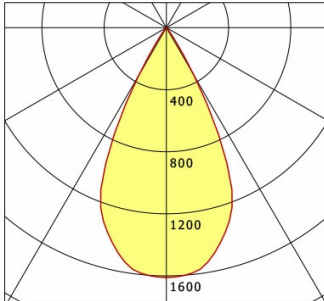

Hinweise

Bei Verwendung der Leuchte in einem geschlossenen Einbaukasten, Maße für Einbaukasten beachten (L x B x H = 500 x 190 x 130 mm).

Standardoptionen

Lichttechnik / Normen

Leuchtmittel	LED Spot TWL / CRI 98 / 2700-6500 K
Lebensdauer	L90 B50 50.000 h L80 B50 100.000 h L80 B20 50.000 h
Systemleistung	14.4 W
Leuchten-Lichtstrom	max. 990 lm
Systemeffizienz	52.77 lm/W
Moduleffizienz	116.32 lm/W
UGR Klasse	≤16
Abstrahlwinkel	50°
Versorgungsspannung	220 - 240 V / 50 - 60 Hz
Schutzklasse	III
Schutzart	IP20

Offset [m] Cone width [m] Illuminance [lx]

η	LED
Efficiency	54 lm/W
Direct/Indirect	↓ 100% / ↑ 0%
System Power	14 W
UGR	X=4H, Y=8H
Reflection factors	70/50/20
UGR C0/C180	<10.0
UGR C90/C270	<10.0
CIE Flux Codes	99 100 100 100 100
Ra/CRI	>90

LTS

Ilvy Fix (3000 K, 1xLED 14W TWL 780lm 50°)

— C0/C180 cd / 1000 lm

	C0	C90	C180	C270
0°	1611	1611	1611	1611
15°	1402	1402	1402	1402
30°	356	356	356	356
45°	10	10	10	10
60°	1	1	1	1
75°	0	0	0	0
90°	0	0	0	0
cd / 1000 lm				

Offset [m] Cone width [m] Illuminance [lx]

η	LED
Efficiency	56 lm/W
Direct/Indirect	↓ 100% / ↑ 0%
System Power	14 W
UGR	X=4H, Y=8H
Reflection factors	70/50/20
UGR C0/C180	<10.0
UGR C90/C270	<10.0
CIE Flux Codes	99 100 100 100 100
Ra/CRI	>90