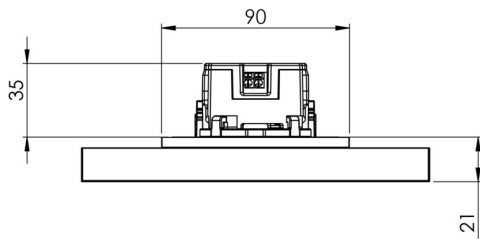

## TECHNISCHE DATEN

Leuchtentyp	Rettsungszeichenleuchte
Montageart	Wandeinbau
Erkennungsweite	15 m
Piktogramm	Set
Leuchtmittel	LED
Gehäusematerial	Zink-Druckguss
Gehäusefarbe	Anthrazit
Schutzart (IP)	IP40
Schlagfestigkeit (IK)	≥ 3
Zertifizierung	WEEE, CE
Schutzklasse	2
Versorgung	zentrale Stromversorgungssysteme
Überwachung	CoreCompact 24 (CC)
Überbrückungszeit	CPS
Batterie	/
Betriebsart	Bereitschaftsschaltung / Dauerschaltung
Eingangsspannung AC	24 V

Leistung max.	1,7 W
Leistung DS	1,7 W
Leistung BS	0,4 W
Umgebungstemperatur DS	-5 °C - 40 °C
Umgebungstemperatur BS	-5 °C - 40 °C
Tiefe	58 mm
Breite	167 mm
Höhe	118 mm
Einbau Durchmesser	68 mm
Gewicht	0.9
Gewicht inkl. Verpackung	1.15
Anschlussquerschnitt	2.5 mm <sup>2</sup>
Schalteingang	Nein
Notlichtblockierung	Nein
Batterieanschluss	Nein
Dimmfunktion	Ja
Zolltarifnummer	94056180
EAN	4260682156136

TECHNISCHE ZEICHNUNG