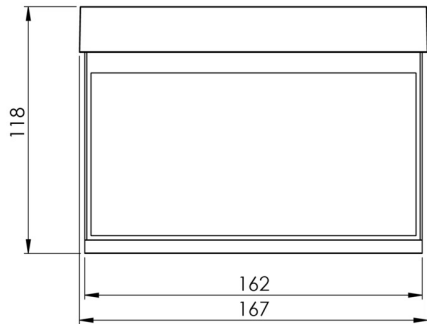

TECHNISCHE ZEICHNUNG