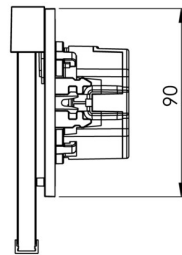

## TECHNISCHE DATEN

Leuchtentyp	Rettsungszeichenleuchte
Montageart	Wandeinbau
Erkennungsweite	15 m
Piktogramm	Set
Leuchtmittel	LED
Gehäusematerial	Zink-Druckguss
Gehäusefarbe	Anthrazit
Schutzart (IP)	IP40
Schlagfestigkeit (IK)	≥ 3
Zertifizierung	WEEE, CE
Schutzklasse	2
Versorgung	zentrale Stromversorgungssysteme
Überwachung	CoreCompact 24 (CC)
Überbrückungszeit	CPS
Batterie	/
Betriebsart	Bereitschaftsschaltung / Dauerschaltung
Eingangsspannung AC	24 V

Leistung max.	1,7 W
Leistung DS	1,7 W
Leistung BS	0,4 W
Umgebungstemperatur DS	-5 °C - 40 °C
Umgebungstemperatur BS	-5 °C - 40 °C
Tiefe	58 mm
Breite	167 mm
Höhe	118 mm
Einbau Durchmesser	68 mm
Gewicht	0.9
Gewicht inkl. Verpackung	1.15
Anschlussquerschnitt	2.5 mm <sup>2</sup>
Schalteingang	Nein
Notlichtblockierung	Nein
Batterieanschluss	Nein
Dimmfunktion	Ja
Zolltarifnummer	94056180
EAN	4260682156136

TECHNISCHE ZEICHNUNG