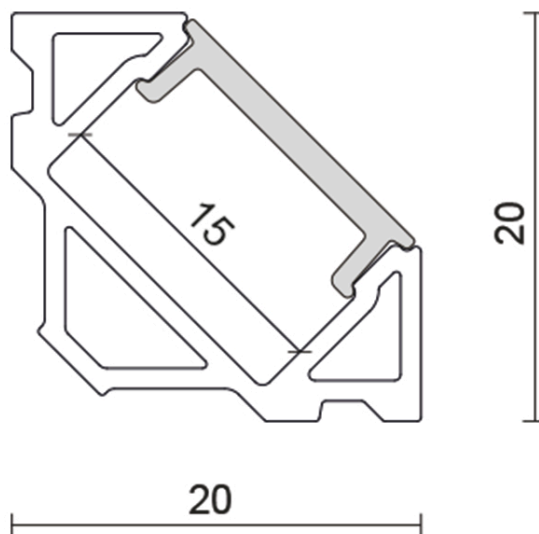

DATENBLATT

Alu Eck-Profil 3 weiß-matt OP 2m (bis 14mm)

Zubehör für Flexible LED SMD

Artikelnummer	5011147808
GTIN	4044538064383

LICHTTECHNISCHE EIGENSCHAFTEN

Lichtverteilung	homogen
Lichtaustritt	direkt

ELEKTRISCHE EIGENSCHAFTEN

Kühlleistung	16 W/m

SICHERHEITSEIGENSCHAFTEN

RoHS	ja
Schutzart	IP20

MABE UND GEWICHT

Länge	2000 mm
Breite	20 mm
Höhe	20 mm
Gewicht	608 g
Für Bänder bis zu einer Breite von	14 mm

MATERIAL UND FARBE

Werkstoff	Aluminium/PMMA opal
Farbe	weiß-matt

SONSTIGE EIGENSCHAFTEN

Stand:
23.02.2024
01:00:00