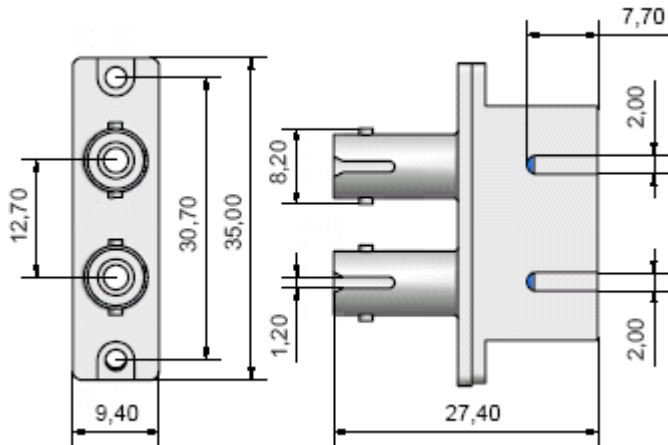

DATENBLATT

Kupplung SC-ST Duplex OM1-5 beige

Dieses Datenblatt wurde maschinell am 16-07-2025 erzeugt. Technische Änderungen vorbehalten.