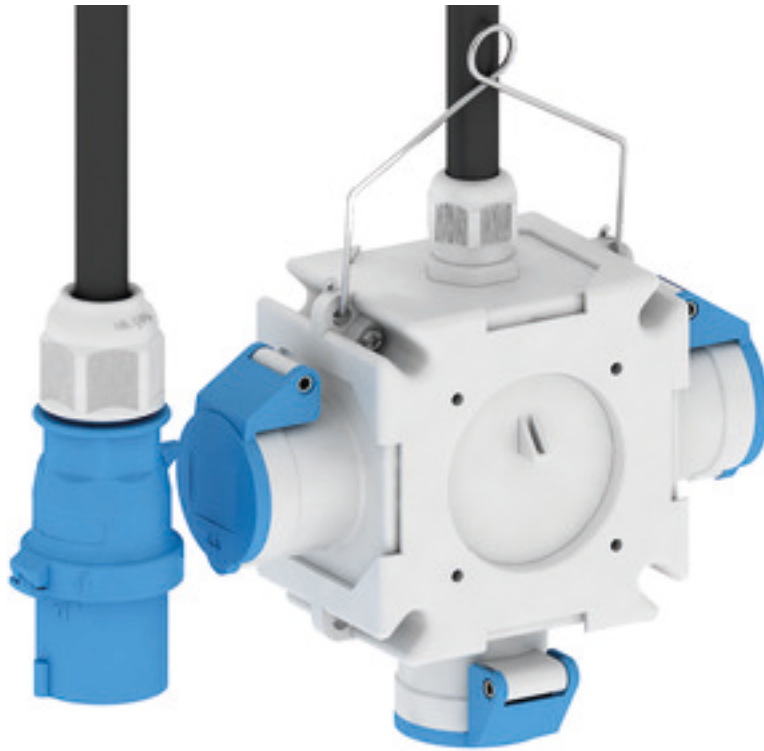

Kreuzverteiler - Kreuzverteiler

Artikelbeschreibung	
BALS-Art.-Nr	54568
EAN	4024941545686
Produktgruppe	Kreuzverteiler
Gehäuse	schlagfestes Kunststoff-Gehäuse mit Aufhängebügel
Bestückung	3 x CEE-Steckdose 16A 230V 3p 6h IP 44 (13686)
Absicherung/Schutzmaßnahme	ohne
Leitungseinführung/Anschlussmöglichkeit	CEE-Stecker 16A 230V 3p 6h IP 44 (2126) mit 1,5m Leitung H07RN-F3G2,5

Artikelbeschreibung	
Zusätzliche Informationen	Anschlussfertig verdrahtet. CEE-Geräte mit schraubloser, wartungsfreier Quick-Connect-Anschlusstechnik. Aufbau gemäß Z-Nr. Z131147
Schutzart	IP44
Gerätefarbe	Gehäuseunterteil schwarz RAL 9005, Gehäuseoberteil schwarz RAL 9005
Geräte-Höhe	118mm
Geräte-Breite	118mm
Geräte-Tiefe	80mm

Logistikdaten	
Einzelgewicht	0,996 kg / Stück
Verpackungsart	Karton
Inhaltsmenge	1 ST
EAN	4024941545686
Länge	245 mm
Breite	177 mm
Höhe	185 mm
Gewicht	1,129 kg
Volumen	7.140 ccm

Metall Zuschläge	
Zuschlagsart	Kupfer