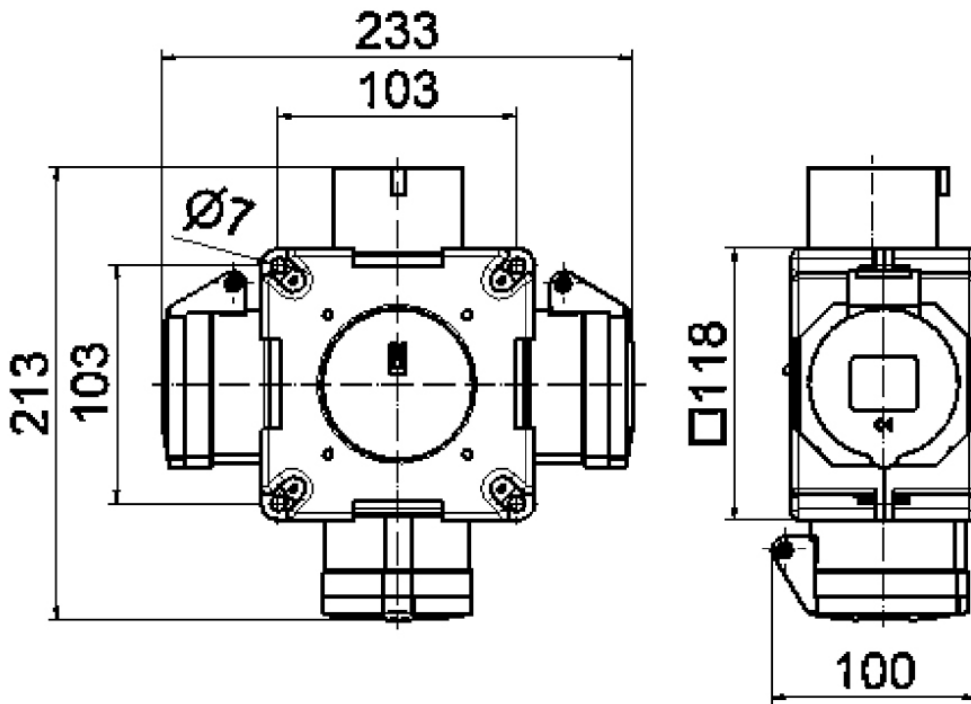

Metall Zuschläge	
Materialbasis	150 EUR pro 100 Kilogramm
Enthaltenes Materialgewicht	0,108 Kilogramm pro 1 Stück

30 MB 061