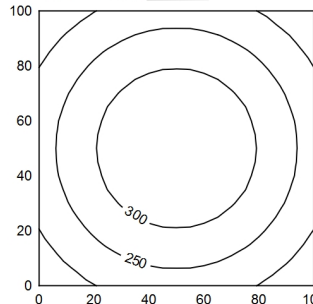

M12-A-5

100 x 100 cm       $\Phi$ : 700 lm  
Em: 267 lx  
Emax: 347 lx  
Emin: 181 lx

**Bestückung**

**Betriebsgerät**

**Anschlussspannung**

**Leistungsaufnahme**

**Lichtstrom**

**Leuchtenlichtausbeute**

**Lichtverteilung**

**Ausstrahlungswinkel**

**Lichtfarbe Leuchte**

**Farbtemperatur Leuchte**

**Farbwiedergabe (Ra)**

**Farbtoleranz**

**Entblendung**

**Max. Leuchtdichte (L65)**

ca. 6 W

ca. 700 lm

ca. 117 lm/W

direkt

91°

neutralweiß

ca. 5.000 K

$\geq 80$