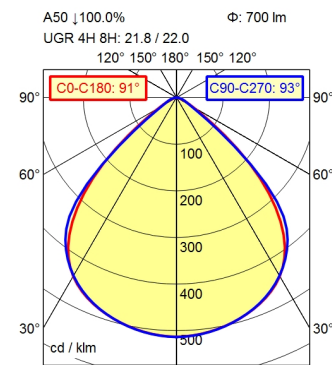

M12-A-5

100 x 100 cm       $\Phi$ : 700 lm  
Em: 267 lx  
Emax: 347 lx  
Emin: 181 lx

**Bestückung**

**Betriebsgerät**

**Anschlussspannung**

**Leistungsaufnahme**

**Lichtstrom**

**Leuchtenlichtausbeute**

**Lichtverteilung**

**Ausstrahlungswinkel**

**Lichtfarbe Leuchte**

**Farbtemperatur Leuchte**

**Farbwiedergabe (Ra)**

**Farbtoleranz**

**Entblendung**

**Max. Leuchtdichte (L65)**

ca. 6 W

ca. 700 lm

ca. 117 lm/W

direkt

91°

neutralweiß

ca. 5.000 K

$\geq 80$