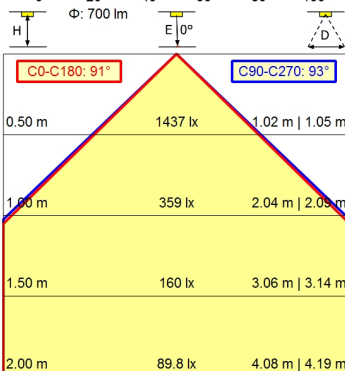

M12-A-5

100 x 100 cm       $\Phi$ : 700 lm  
Em: 267 lx  
Emax: 347 lx  
Emin: 181 lx

**Bestückung**

**Betriebsgerät**

**Anschlussspannung**

**Leistungsaufnahme**

**Lichtstrom**

**Leuchtenlichtausbeute**

**Lichtverteilung**

**Ausstrahlungswinkel**

**Lichtfarbe Leuchte**

**Farbtemperatur Leuchte**

**Farbwiedergabe (Ra)**

**Farbtoleranz**

**Entblendung**

**Max. Leuchtdichte (L65)**

ca. 6 W

ca. 700 lm

ca. 117 lm/W

direkt

91°

neutralweiß

ca. 5.000 K

$\geq 80$