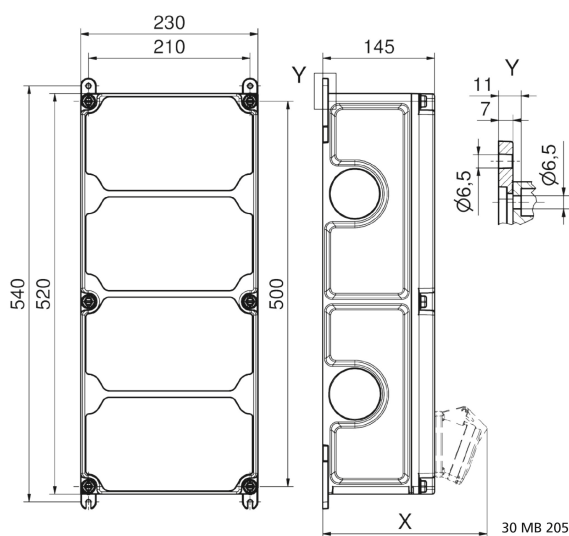

## Wandverteiler Kunststoff - VARIABOX - XL

Artikelbeschreibung	
BALS-Art.-Nr	89106
EAN	4024941206389
Produktgruppe	VARIABOX - XL
Vorschriften / Normen	DIN EN 61439
Schutzart	IP44
Gerätefarbe	Gehäuseunterteil schwarz ähnlich RAL 9017, Gehäuseoberteil grau RAL 7035
Geräte-Höhe	520mm
Geräte-Breite	230mm
Geräte-Tiefe	145mm

Artikelbeschreibung	
RDF-Faktor	0.61
Nennstrom InA	63

Logistikdaten	
Einzelgewicht	7.002 kg / Stück
Verpackungsart	Karton
Inhaltsmenge	1 ST
EAN	4024941206389
Länge	560 mm
Breite	270 mm
Höhe	255 mm
Gewicht	7.451 kg
Volumen	38'556 ccm

Tiefenmaß/ depth X (mm)

Bezeichnung/ with	IP44	IP67
OTC-Klappe/ OTC operating window	180	180
Schutzk. Steckdose/domestic socket	162	205
CEE 16A 3p	200	200
CEE 16A 4p	204	202
CEE 16A 5p	207	205
CEE 32A 3p/4p	211	213
CEE 32A 5p	213	214
CEE 63A 3p/4p/5p	229	231