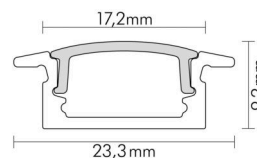

DATENBLATT

Alu T-Profil 2 weiß-matt TP 2m (bis 12 mm)

Zubehör für Flexible LED SMD

Artikelnummer	5011146815
GTIN	4044538064413

LICHTTECHNISCHE EIGENSCHAFTEN

Lichtverteilung	homogen
Lichtaustritt	direkt

ELEKTRISCHE EIGENSCHAFTEN

Kühlleistung	16 W/m

SICHERHEITSEIGENSCHAFTEN

RoHS	ja
Schutzart	IP20

MABE UND GEWICHT

Länge	2000 mm
Breite	23,3 mm
Höhe	9,2 mm
Gewicht	342 g
Für Bänder bis zu einer Breite von	12 mm

MATERIAL UND FARBE

Werkstoff	Aluminium/PMMA transparent
Farbe	weiß-matt

SONSTIGE EIGENSCHAFTEN

Stand:
23.02.2024
01:00:00