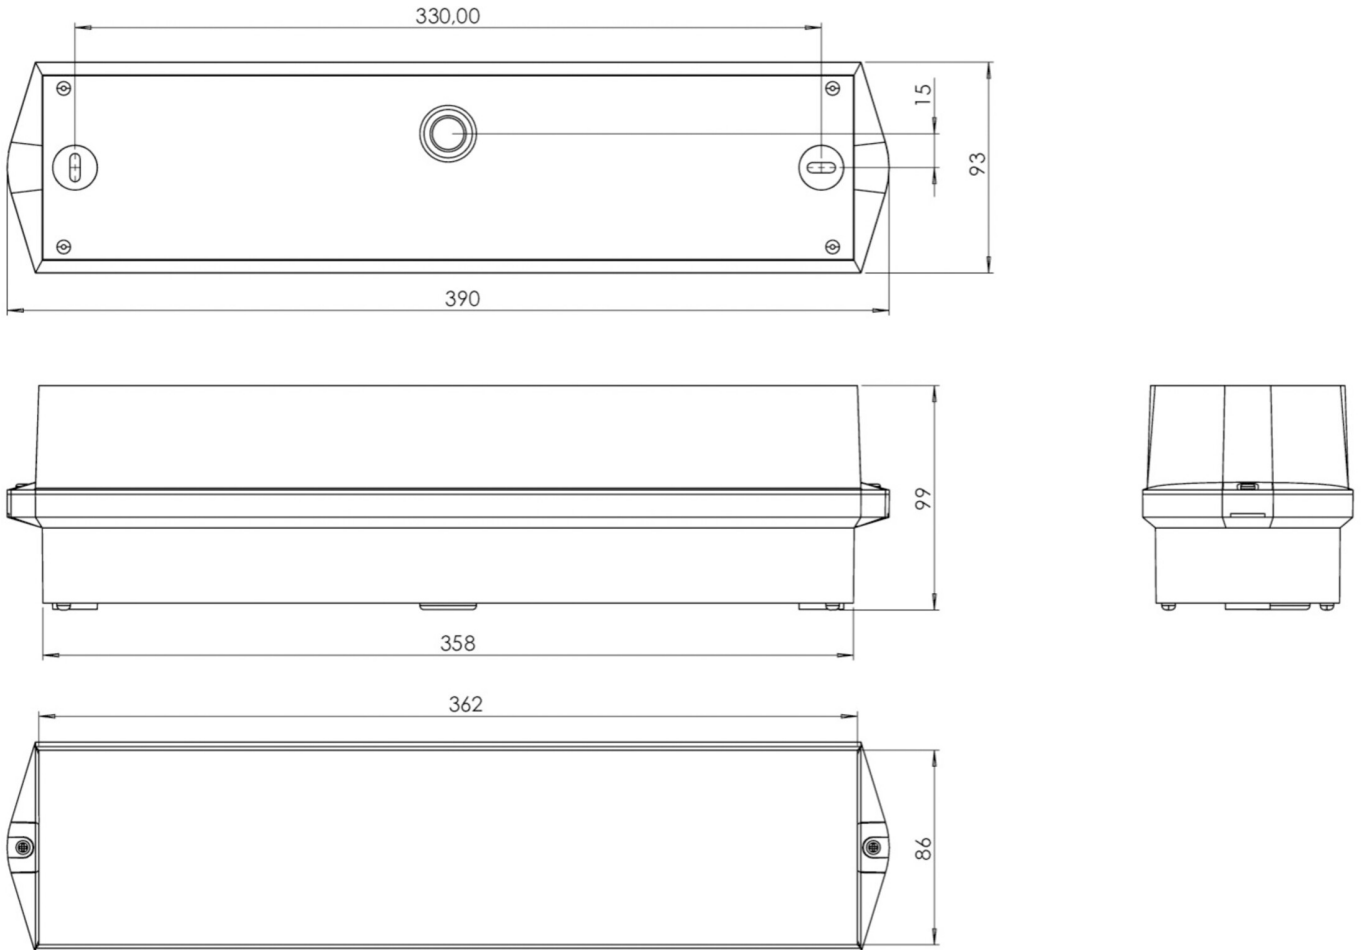

TECHNISCHE ZEICHNUNG

ZUBEHÖRLISTE

BKW -

ÄHNLICHE PRODUKTE

Art.-Nr.	Bild	Überwachung	Versorgung	Farbe	Investition	Automatisches Prüfbuch	Wartungsaufwand	Fernwartung	max. Leuchten	Einzelleuchten Überwachung
KWIW011SC		SelfControl (SC)	Einzelbatterie	RAL 9003	€	nein	Hoch	Nein	unbegrenzt	selbst

Stand: 28.10.2024 - Technische Änderungen und Irrtümer vorbehalten.