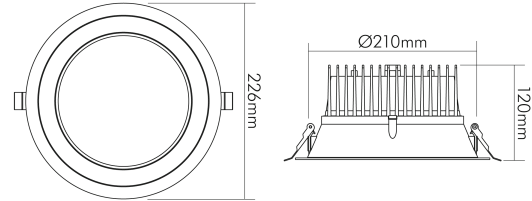

DATENBLATT

LED Downlight 210 UGR19 34W weiss 3000K 60° 900mA

LED Downlight mit COB - optimale Grundbeleuchtung und Brillanz

Artikelnummer	1565383420
GTIN	4044538067636

LICHTTECHNISCHE EIGENSCHAFTEN

Farbtemperatur	3000 K
Lichtfarbe	warmweiß
LED Effizienz	94 lm/W
Gesamtlichtstrom	3400 lm
Ausstrahlwinkel	60 °
Farbabstand (MacAdam)	4 SDCM
Farbwiedergabeindex Ra	90
Farbwiedergabeindex R9	58
Blendungsbegrenzung [UGR]	19
Bildschirmarbeitsplatztauglich nach EN 12464-1	ja
Spitzen-Lichtstärke	3170 cd
Lichtverteiler	Reflektor
L70B50 - Lebensdauer bei 25 °C	50000 h
L80B50 - Lebensdauer bei 25 °C	35000 h
Lichtstromerhalt bei mittl. Nutzungsdauer 35.000 h bei 25 °C Umgebungstemperatur	80 %
Lichtstromerhalt bei mittl. Nutzungsdauer 50.000 h bei 25 °C Umgebungstemperatur	70 %
Ausfallrate bei mittl. Nutzungsdauer von 35.000 h bei 25 °C Umgebungstemperatur	50 %
Ausfallrate bei mittl. Nutzungsdauer von 50.000 h bei 25 °C Umgebungstemperatur	50 %

Stand
21.05.2025
19:01:20