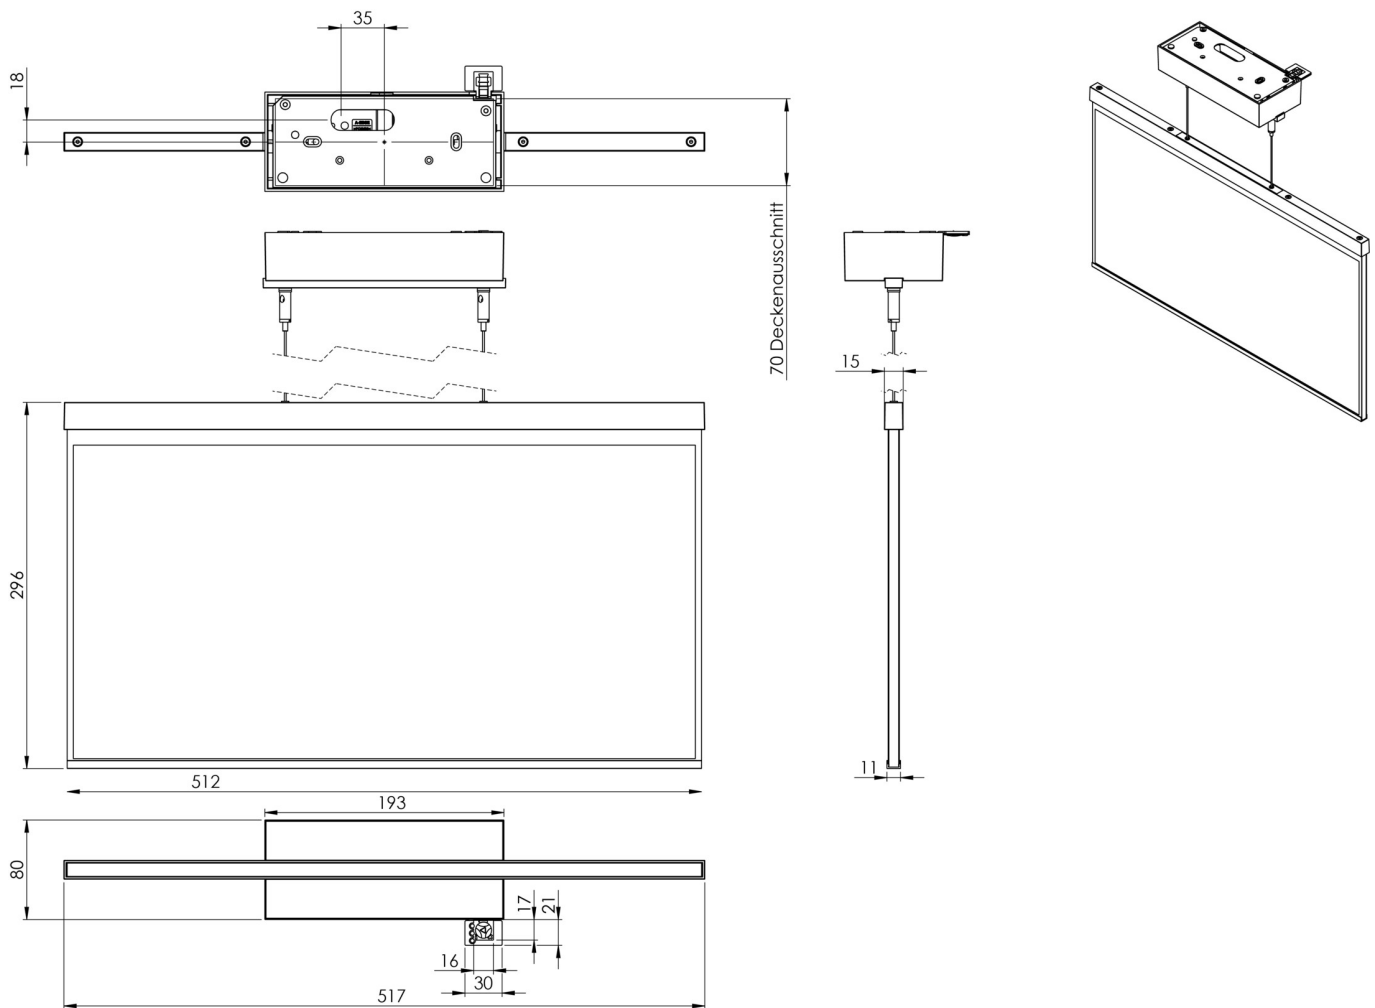

Art.-Nr: AGDC408SC
Rettungszeichenleuchte
Seil Deckenaufbau, SelfControl (SC), 8 h, 50m, IP40, Zink-Druckguss, weiß

Moderne Zink-Druckguss Rettungszeichenleuchte mit Seilabhängung zur Deckenaufbaumontage. Die Kennzeichnung der Rettungs- und Fluchtwege kann wahlweise ein- oder beidseitig erfolgen.

Mehr Informationen

www.rp-group.com/de/item/AGDC408SC

TECHNISCHE DATEN

Leuchtentyp	Rettungszeichenleuchte
Montageart	Seil Deckenaufbau
Erkennungsweite	50m
Piktogramm	Einzel n.A.
Leuchtmittel	LED
Gehäusematerial	Zink-Druckguss
Gehäusefarbe	weiß
Schutzart (IP)	IP40
Schlagfestigkeit (IK)	≥ 3
Zertifizierung	WEEE, CE
Schutzklasse	2
Überwachung	SelfControl (SC)
Überbrückungszeit	8 h
Batterie	LiFePO4 6,4 V/1,2 Ah
Leistung max.	2,6 W
Leistung DS	1,7 W
Leistung BS	0,9 W
Umgebungstemperatur DS	-5 °C - 40 °C
Umgebungstemperatur BS	-5 °C - 40 °C
Tiefe	80 mm

Breite	512 mm
Höhe	338 mm
Gewicht	2.75
Gewicht inkl. Verpackung	3.4
EAN	4262483021194

TECHNISCHE ZEICHNUNG

Stand: 29.10.2024 - Technische Änderungen und Irrtümer vorbehalten.