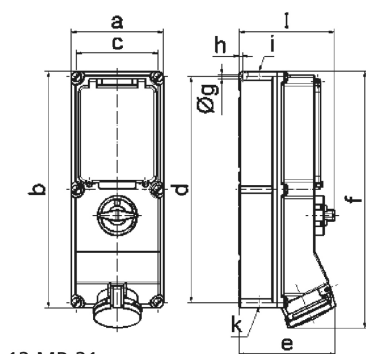

sonstige technische Eigenschaften	
	Im Gehäuseunterteil ist eine Tragschiene vorhanden, Eine Tragschiene für 6 Teilungseinheiten waagrecht ist unter der Betätigungsklappe vorhanden

Logistikdaten	
Einzelgewicht	0.0 kg / Stück
Verpackungsart	Karton
Inhaltsmenge	1 ST
EAN	4024941176088
Länge	387 mm
Breite	222 mm
Höhe	150 mm
Gewicht	0.193 kg
Volumen	11'029.5 ccm

12 MB 21

Ampere	16	16	32	32	63	63
Polzahl	4	5	4	5	4	5
a	134,0	134,0	134,0	134,0	180,0	180,0
b	365,0	365,0	365,0	365,0	460,0	460,0
c	117,0	117,0	117,0	117,0	160,0	160,0
d	348,0	348,0	348,0	348,0	440,0	440,0
e	135,0	141,0	146,0	152,0	184,0	184,0
f	382,0	382,0	391,0	391,0	500,0	500,0
g ø	6,5	6,5	6,5	6,5	8,3	8,3
h	8,0	8,0	8,0	8,0	6,5	6,5
i	M25/32	M25/32	M32/40	M32/40	M40	M40
k	M25/32	M25/32	M32/40	M32/40	M32/40	M32/40
l	156,0	156,0	156,0	156,0	189,0	189,0