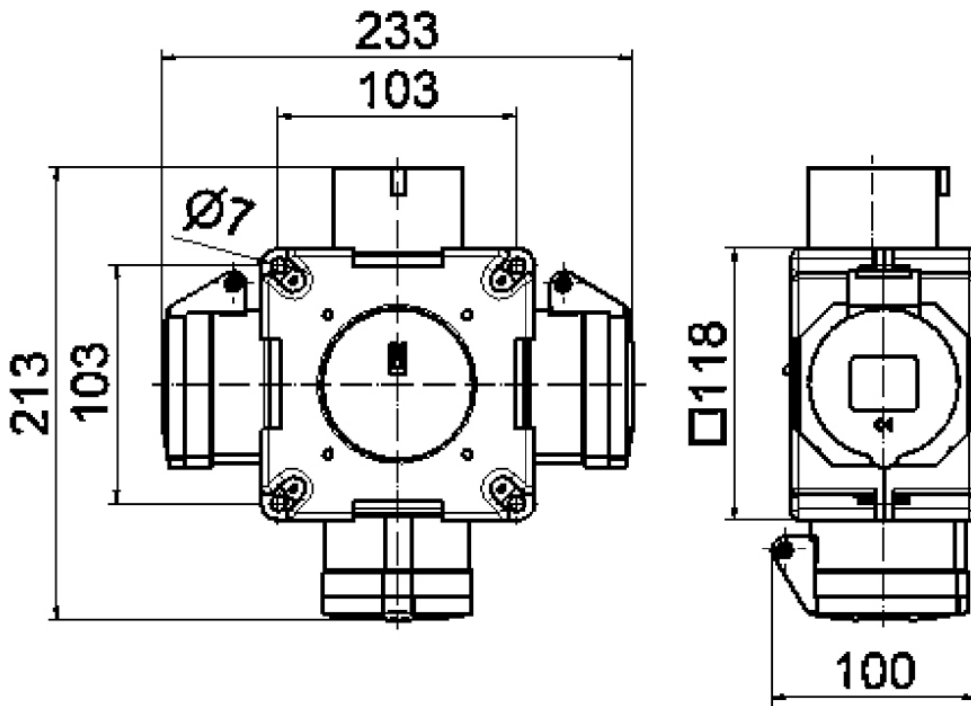

distributeur croisé - distributeur croisé

Description de l'article	
Référence	54568
EAN	4024941545686
Groupe de produits	distributeur croisé
Indice de protection	IP44
Couleur de l'appareil	partie inférieure du boîtier noir RAL 9005, partie supérieure du boîtier noir RAL 9005
Hauteur de l'appareil en mm	118mm
Largeur de l'appareil en mm	118mm
Profondeur de l'appareil en mm	80mm

Données logistiques	
Poids unitaire	0.996 Kg / null
Type d'emballage	null
Contenu	1 ST
EAN	4024941545686
Longueur	245 mm
Largeur	177 mm
Hauteur	185 mm
Poids	1,129 kg
Volume	7 140 ccm

Majorations sur les métaux	
Type de majoration	Kupfer
Matériau de base	product.section.attribute.surcharge.basic.string
Poids matière contenu	0,108 null pro 1 null