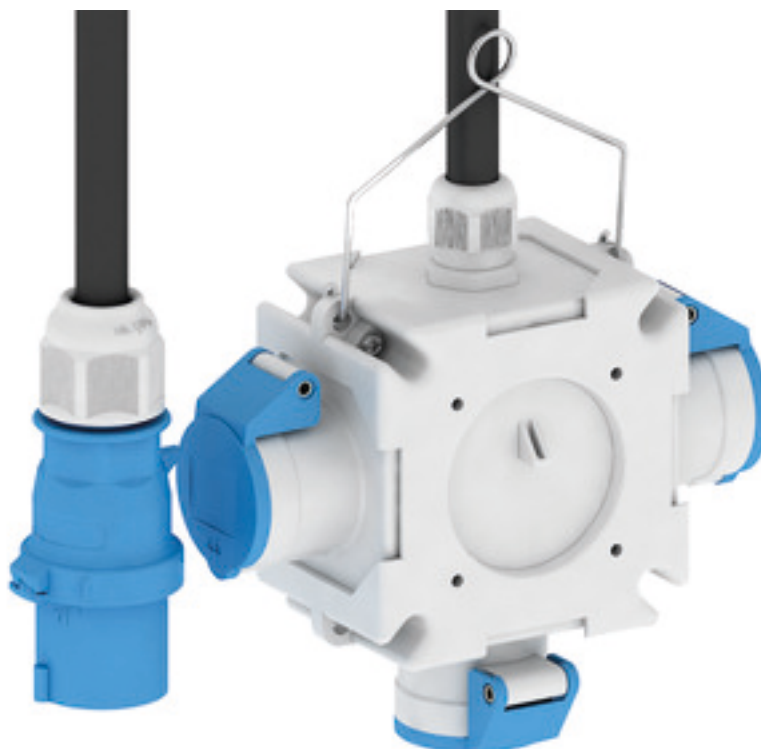

distributeur croisé - distributeur croisé

Description de l'article	
Référence	54568
EAN	4024941545686
Groupe de produits	distributeur croisé
Indice de protection	IP44
Couleur de l'appareil	partie inférieure du boîtier noir RAL 9005, partie supérieure du boîtier noir RAL 9005
Hauteur de l'appareil en mm	118mm
Largeur de l'appareil en mm	118mm
Profondeur de l'appareil en mm	80mm

Données logistiques	
Poids unitaire	0.996 Kg / null
Type d'emballage	null
Contenu	1 ST
EAN	4024941545686
Longueur	245 mm
Largeur	177 mm
Hauteur	185 mm
Poids	1,129 kg
Volume	7 140 ccm

Majorations sur les métaux	
Type de majoration	Kupfer
Matériau de base	product.section.attribute.surcharge.basic.string
Poids matière contenu	0,108 null pro 1 null