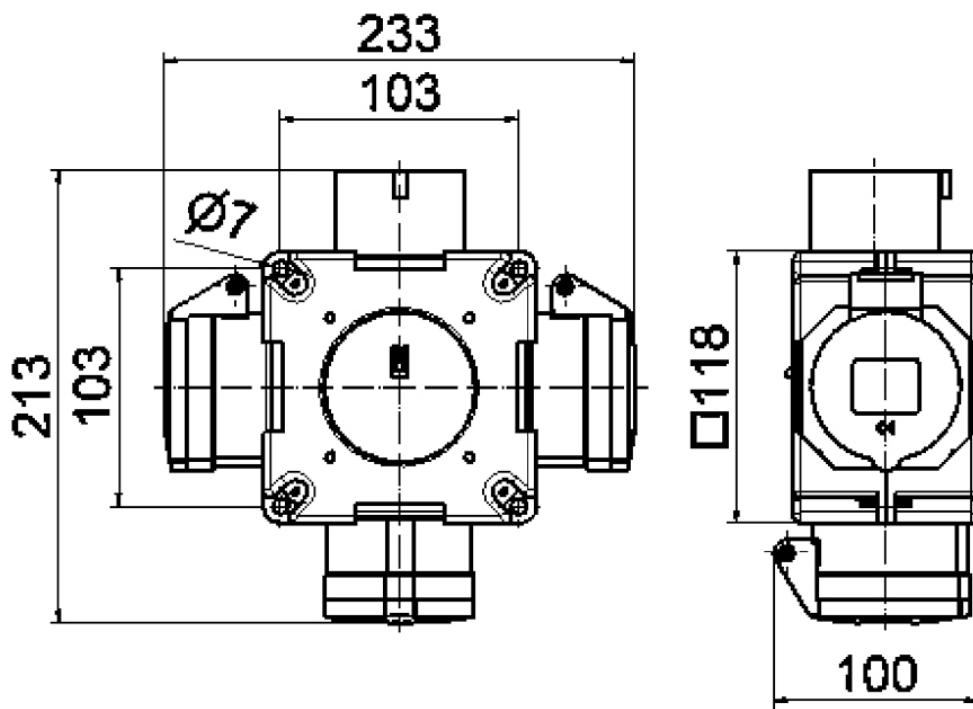

## Kreuzverteiler - Kreuzverteiler

Artikelbeschreibung	
BALS-Art.-Nr	54566
EAN	4024941545662
Produktgruppe	Kreuzverteiler
Gehäuse	schlagfestes Kunststoff-Gehäuse mit Aufhängebügel
Bestückung	3 x CEE-Steckdose 16A 230V 3p 6h IP 44
Absicherung/Schutzmaßnahme	keine
Leitungseinführung/Anschlussmöglichkeit	CEE-Gerätestecker 16A 230V 3p 6h IP 44
Zusätzliche Informationen	Anschlussfertig verdrahtet. CEE-Geräte mit schraubloser, wartungsfreier Quick-Connect-Anschlussstechnik.

Artikelbeschreibung	
Schutzart	IP44
Gerätefarbe	Gehäuseunterteil grau RAL 7035, Gehäuseoberteil grau RAL 7035
Geräte-Höhe	118mm
Geräte-Breite	118mm
Geräte-Tiefe	80mm

Logistikdaten	
Einzelgewicht	0,61 kg / Stück
Verpackungsart	Karton
Inhaltsmenge	2 ST
EAN	4024941376617
Länge	245 mm
Breite	177 mm
Höhe	185 mm
Gewicht	1,353 kg
Volumen	7.140 ccm