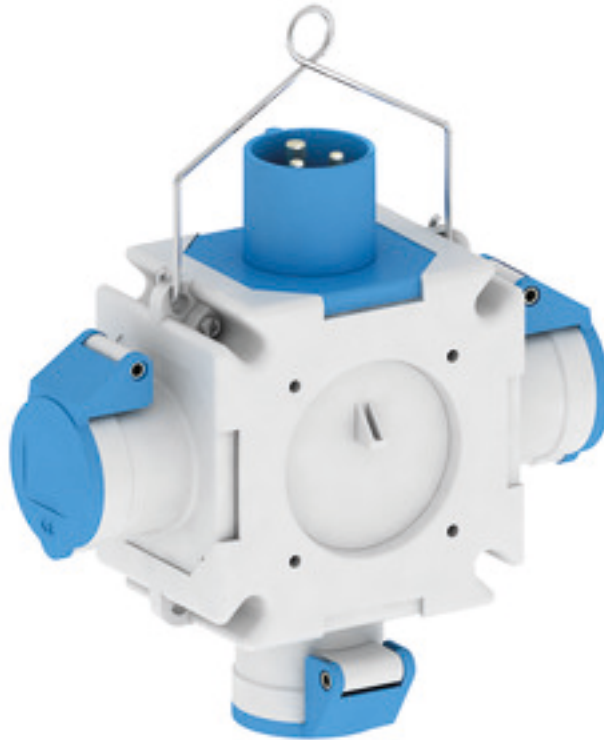

## Kreuzverteiler - Kreuzverteiler

Artikelbeschreibung	
BALS-Art.-Nr	54566
EAN	4024941545662
Produktgruppe	Kreuzverteiler
Gehäuse	schlagfestes Kunststoff-Gehäuse mit Aufhängebügel
Bestückung	3 x CEE-Steckdose 16A 230V 3p 6h IP 44
Absicherung/Schutzmaßnahme	keine
Leitungseinführung/Anschlussmöglichkeit	CEE-Gerätestecker 16A 230V 3p 6h IP 44
Zusätzliche Informationen	Anschlussfertig verdrahtet. CEE-Geräte mit schraubloser, wartungsfreier Quick-Connect-Anschlussstechnik.

Artikelbeschreibung	
Schutzart	IP44
Gerätefarbe	Gehäuseunterteil grau RAL 7035, Gehäuseoberteil grau RAL 7035
Geräte-Höhe	118mm
Geräte-Breite	118mm
Geräte-Tiefe	80mm

Logistikdaten	
Einzelgewicht	0,61 kg / Stück
Verpackungsart	Karton
Inhaltsmenge	2 ST
EAN	4024941376617
Länge	245 mm
Breite	177 mm
Höhe	185 mm
Gewicht	1,353 kg
Volumen	7.140 ccm