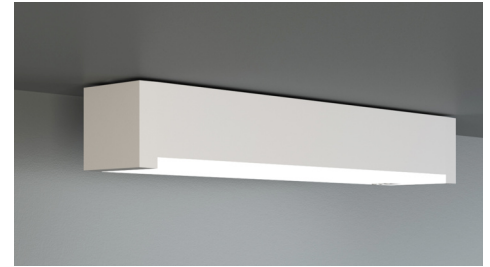

Art.-Nr: KBU529CC
Rettungszeichenleuchte, Sicherheitsleuchte zentrale Stromversorgungssysteme
Universal, CoreCompact 24 (CC), CPS, 14 m, 22 m, 30 m, IP65, Kunststoff, weiß

Flexible Sicherheitsleuchte aus Kunststoff zur Universalmontage, die zur Rettungszeichenleuchte erweitert werden kann. Das quaderförmige Kunststoffgehäuse ist dezent auf das Wesentliche reduziert.

Durch das modulare System kann die Leuchte ohne Demontage und werkzeuglos zur Rettungszeichenleuchte umgebaut werden. Die Scheiben zur Montage der Piktogramme sind separat erhältlich.

Steuerung und Überwachung über zentrales 24-Volt-Low Power System. Die Leuchte ist mit dem innovativen flexiblen Stecksystem für einen schnellen Einsatz der passenden Linse ausgestattet. Die Flurlinse ist bereits im Lieferumfang jeder Leuchte enthalten. Weitere Linsen wie Rund-, Spot- oder Beam-Linse sind optional erhältlich. Die Universalmontage beinhaltet Wand- und Deckenanbau, sowie die Möglichkeit zum Deckeneinbau in Verbindung mit dem erhältlichen Einbaurahmen.

Mehr Informationen

www.rp-group.com/de/item/KBU529CC

TECHNISCHE DATEN

Leuchtentyp	Rettungszeichenleuchte, Sicherheitsleuchte
Montageart	Universal
Erkennungsweite	14 m, 22 m, 30 m
Piktogramm	Einzel n.A.
Gehäusematerial	Kunststoff
Gehäusefarbe	weiß
Schutzart (IP)	IP65
Schlagfestigkeit (IK)	5
Zertifizierung	WEEE, TÜV Rheinland Bauart geprüft, CE, ENEC
Schutzklasse	3
Versorgung	zentrale Stromversorgungssysteme
Überwachung	CoreCompact 24 (CC)
Überbrückungszeit	CPS
Batterie	/