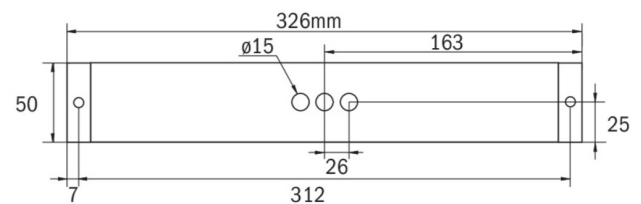

Betriebsart	Bereitschaftsschaltung / Dauerschaltung
Eingangsspannung AC	24 V
Leistung max.	5,1 W
Leistung DS	5,1 W
Leistung BS	0,4 W
Umgebungstemperatur DS	-5 °C - 40 °C
Umgebungstemperatur BS	-5 °C - 40 °C
Tiefe	326 mm
Breite	50 mm
Höhe	50 mm
Gewicht	0.3
Gewicht inkl. Verpackung	0.35
Anschlussquerschnitt	2.5 mm²
Schalteingang	Nein
Notlichtblockierung	Nein
Batterieanschluss	Nein
Lichtstrom Netz	520 lm
Lichtstrom Not	520 lm
Zolltarifnummer	94056120
EAN	4260682157225

TECHNISCHE ZEICHNUNG