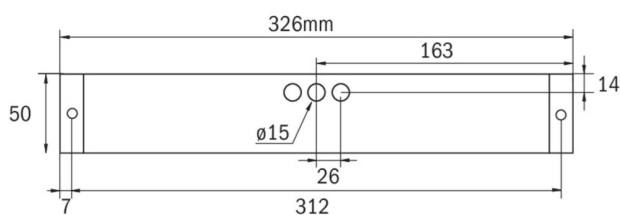

Betriebsart	Bereitschaftsschaltung / Dauerschaltung
Eingangsspannung AC	24 V
Leistung max.	5,1 W
Leistung DS	5,1 W
Leistung BS	0,4 W
Umgebungstemperatur DS	-5 °C - 40 °C
Umgebungstemperatur BS	-5 °C - 40 °C
Tiefe	326 mm
Breite	50 mm
Höhe	50 mm
Gewicht	0.3
Gewicht inkl. Verpackung	0.35
Anschlussquerschnitt	2.5 mm²
Schalteingang	Nein
Notlichtblockierung	Nein
Batterieanschluss	Nein
Lichtstrom Netz	520 lm
Lichtstrom Not	520 lm
Zolltarifnummer	94056120
EAN	4260682157225

TECHNISCHE ZEICHNUNG