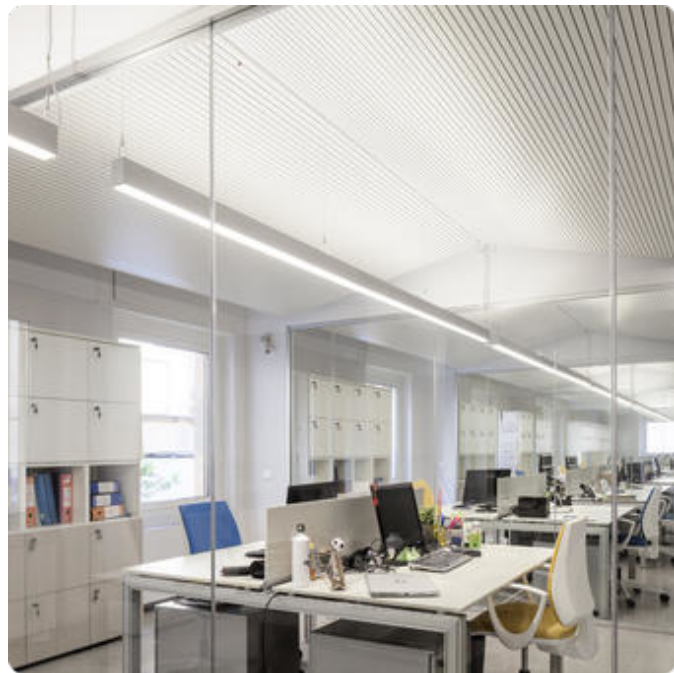

Matric-R3

Pendel-Lichtlinie - Direkt-/ indirektstrahlend

Artikelnummer: LR3LEE-840M-L2002-YA

Abbildungen ggf. nur ähnlich, dienen als Orientierung.

Matric-R3. LED. Lichtlinie für Pendelmontage. Beleuchtungskörper aus hochwertigem Aluminiumprofil. Oberfläche Silver Anodised. Lichtcharakteristik: Direkt-/ indirektstrahlend. Farbtemperatur: 4000K (Cool White). Farbwiedergabeindex (Ra): >80. Lens Louvre: Präzisionslinsen mit Abblendraster. BAP-tauglich für Office-Anwendungen. UGR<=16. Reflektor: Satin Silver. Einfach schaltbar. LxBxH (rechteckig). L=2002mm. B=55mm. H=85mm. Y-Seilabhängung mit Baldachin und Zuleitung (Set). Pendellänge max 1500mm. Zuleitung: transparent.

Matric-R3

Pendel-Lichtlinie - Direkt-/ indirektstrahlend

Artikelnummer: LR3LEE-840M-L2002-YA

Kunde / Projekt: _____

Notiz: _____

Produktname	Matric-R3
Leuchtmittel	LED
Installationstyp	Pendel-Lichtlinie
Oberfläche	Silver Anodised
Lichtverteilung	Direkt-/ indirektstrahlend
CCT	4000K
Farbwiedergabeindex (Ra)	Ra>80
Optisches System	Lens Louvre
Reflektor Innenfarbe	Reflektor: Satin Silver
Steuerung	Einfach schaltbar
Länge L/ Ø D (mm)	L=2002mm
Breite B (mm)	B=55mm
Höhe H (mm)	H=85mm
Bestromung	Medium-Power
Leuchtenlichtstrom	9240lm
Anschlussleistung	63W
Abhängung	Y-Seilabh. (Set)
Farbe Baldachin	Baldachin: passend zu Leuchtenoberfläche
Seillänge (mm)	Pendellänge max 1500mm
Schutzart	IP20
Prüfzeichen	ENEC
Kabelfarbe	Zuleitung: transparent
LED-Lebensdauer	L85B10 (tq 25°C) = 50.000h
UGR	UGR≤ 16
Photometrischer Code	8 40 / 3 3 9
Photobiologische Klasse	RG0 (EN62471)
Indoor/Outdoor	Indoor: ta [ambient] max. 25°C
Gewicht (kg)	7,6kg