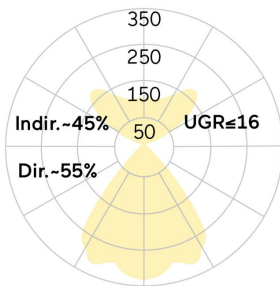

Matric-R3

Pendel-Lichtlinie - Direkt-/ indirektstrahlend

Artikelnummer: LR3LEE-840M-L2002-YA

Kunde / Projekt: _____

Notiz: _____

Produktname	Matric-R3
Leuchtmittel	LED
Installationstyp	Pendel-Lichtlinie
Oberfläche	Silver Anodised
Lichtverteilung	Direkt-/ indirektstrahlend
CCT	4000K
Farbwiedergabeindex (Ra)	Ra>80
Optisches System	Lens Louvre
Reflektor Innenfarbe	Reflektor: Satin Silver
Steuerung	Einfach schaltbar
Länge L/ Ø D (mm)	L=2002mm
Breite B (mm)	B=55mm
Höhe H (mm)	H=85mm
Bestromung	Medium-Power
Leuchtenlichtstrom	9240lm
Anschlussleistung	63W
Abhängung	Y-Seilabh. (Set)
Farbe Baldachin	Baldachin: passend zu Leuchtenoberfläche
Seillänge (mm)	Pendellänge max 1500mm
Schutzart	IP20
Prüfzeichen	ENEC
Kabelfarbe	Zuleitung: transparent
LED-Lebensdauer	L85B10 (tq 25°C) = 50.000h
UGR	UGR<math>\leq 16</math>
Photometrischer Code	8 40 / 3 3 9
Photobiologische Klasse	RG0 (EN62471)
Indoor/Outdoor	Indoor: ta [ambient] max. 25°C
Gewicht (kg)	7,6kg