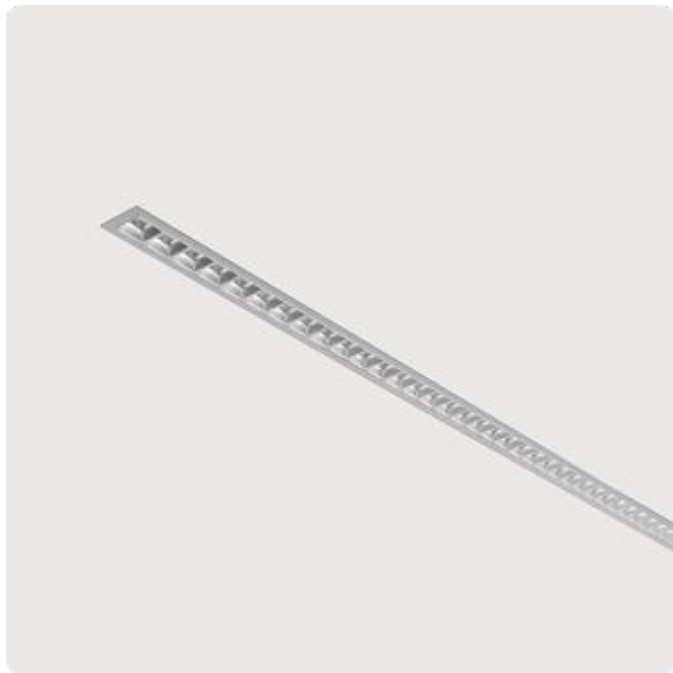

Matric-FX

Einbau-Lichtlinie, Befestigungsset inkl - Direktstrahlend

Artikelnummer: LFXLEL-840H-L675-A

Abbildungen ggf. nur ähnlich, dienen als Orientierung.

Matric-FX. LED. Einbau-Lichtlinie mit umlaufendem Rahmen für Montage in gesägten Wand- und Deckenöffnungen. Befestigungsset inklusive. Beleuchtungskörper aus hochwertigem Aluminiumprofil. Oberfläche Silver Anodised. Lichtcharakteristik: Rein direktstrahlend. Farbtemperatur: 4000K (Cool White). Farbwiedergabeindex (Ra): >80. Lens Louvre: Präzisionslinsen mit Abblenderaster für breite, rotationssymmetrische Lichtstärkeverteilung bei gleichzeitig hoher Blendungsbegrenzung. BAP-tauglich für Office-

Anwendungen. UGR<=19. Reflektor: Satin Silver. Dimmbar DALI. LxBxH (rechteckig). L=675mm. B=50mm. H=65mm. High-Power-Bestromung. 2050lm. 17W. 1,6kg. Binning initial <= MacAdam 3. IP20. Schutzklasse I. CE-, UKCA Kennzeichnung. IK02. 220-240V. 50-60 Hz. RG0 (EN62471). Lichtstromrückgang von max. 0,4%/1.000 Betriebsstunden. Nennausfallrate von max. 0,2%/1.000 Betriebsstunden. L80B10 (tq 25°C) = 50.000h. 5 Jahre Garantie. Hersteller: Lightnet GmbH, nach ISO 9001:2015 und 50001:2018 zertifiziert.

Matric-FX

Einbau-Lichtlinie, Befestigungsset inkl -
Direktstrahlend

Artikelnummer: LFXLEL-840H-L675-A

Kunde / Projekt: _____

Notiz: _____

Produktname	Matric-FX
Leuchtmittel	LED
Installationstyp	Einbau-Lichtlinie, Befestigungsset inkl
Oberfläche	Silver Anodised
Lichtverteilung	Direktstrahlend
CCT	4000K
Farbwiedergabeindex (Ra)	Ra>80
Optisches System	Lens Louvre
Reflektor Innenfarbe	Reflektor: Satin Silver
Steuerung	Dimmbar (DALI)
Länge L/ Ø D (mm)	L=675mm
Breite B (mm)	B=50mm
Höhe H (mm)	H=65mm
Bestromung	High-Power
Leuchtenlichtstrom	2050lm
Anschlussleistung	17W
Schutzart	IP20
LED-Lebensdauer	L80B10 (tq 25°C) = 50.000h
UGR	UGR<=19
Photometrischer Code	8 40 / 3 3 9
Photobiologische Klasse	RG0 (EN62471)
Indoor/Outdoor	Indoor: ta [ambient] max. 25°C
Gewicht (kg)	1,6kg