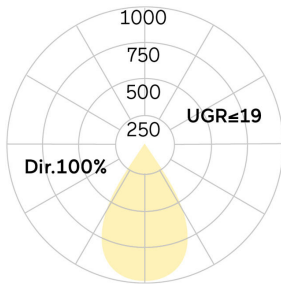

Matric-FX

Einbau-Lichtlinie, Befestigungsset inkl - Direktstrahlend

Artikelnummer: LFXLEL-840H-L675-A

Abbildungen ggf. nur ähnlich, dienen als Orientierung.

Matric-FX. LED. Einbau-Lichtlinie mit umlaufendem Rahmen für Montage in gesägten Wand- und Deckenöffnungen. Befestigungsset inklusive. Beleuchtungskörper aus hochwertigem Aluminiumprofil. Oberfläche Silver Anodised. Lichtcharakteristik: Rein direktstrahlend. Farbtemperatur: 4000K (Cool White). Farbwiedergabeindex (Ra): >80. Lens Louvre: Präzisionslinsen mit Abblenderaster für breite, rotationssymmetrische Lichtstärkeverteilung bei gleichzeitig hoher Blendungsbegrenzung. BAP-tauglich für Office-

Anwendungen. UGR<=19. Reflektor: Satin Silver. Dimmbar DALI. LxBxH (rechteckig). L=675mm. B=50mm. H=65mm. High-Power-Bestromung. 2050lm. 17W. 1,6kg. Binning initial <= MacAdam 3. IP20. Schutzklasse I. CE-, UKCA Kennzeichnung. IK02. 220-240V. 50-60 Hz. RG0 (EN62471). Lichtstromrückgang von max. 0,4%/1.000 Betriebsstunden. Nennausfallrate von max. 0,2%/1.000 Betriebsstunden. L80B10 (tq 25°C) = 50.000h. 5 Jahre Garantie. Hersteller: Lightnet GmbH, nach ISO 9001:2015 und 50001:2018 zertifiziert.

Matric-FX

Einbau-Lichtlinie, Befestigungsset inkl -
Direktstrahlend

Artikelnummer: LFXLEL-840H-L675-A

Kunde / Projekt: _____

Notiz: _____

Produktname	Matric-FX
Leuchtmittel	LED
Installationstyp	Einbau-Lichtlinie, Befestigungsset inkl
Oberfläche	Silver Anodised
Lichtverteilung	Direktstrahlend
CCT	4000K
Farbwiedergabeindex (Ra)	Ra>80
Optisches System	Lens Louvre
Reflektor Innenfarbe	Reflektor: Satin Silver
Steuerung	Dimmbar (DALI)
Länge L/ Ø D (mm)	L=675mm
Breite B (mm)	B=50mm
Höhe H (mm)	H=65mm
Bestromung	High-Power
Leuchtenlichtstrom	2050lm
Anschlussleistung	17W
Schutzart	IP20
LED-Lebensdauer	L80B10 (tq 25°C) = 50.000h
UGR	UGR<=19
Photometrischer Code	8 40 / 3 3 9
Photobiologische Klasse	RG0 (EN62471)
Indoor/Outdoor	Indoor: ta [ambient] max. 25°C
Gewicht (kg)	1,6kg