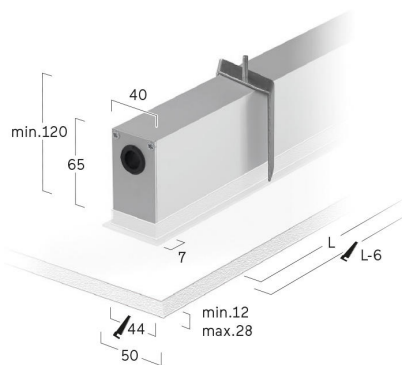

Matric-FX

Einbau-Lichtlinie, Befestigungsset inkl - Direktstrahlend

Artikelnummer: LFXLEL-840H-L675-A

Abbildungen ggf. nur ähnlich, dienen als Orientierung.

Matric-FX. LED. Einbau-Lichtlinie mit umlaufendem Rahmen für Montage in gesägten Wand- und Deckenöffnungen. Befestigungsset inklusive. Beleuchtungskörper aus hochwertigem Aluminiumprofil. Oberfläche Silver Anodised. Lichtcharakteristik: Rein direktstrahlend. Farbtemperatur: 4000K (Cool White). Farbwiedergabeindex (Ra): >80. Lens Louvre: Präzisionslinsen mit Abblenderaster für breite, rotationssymmetrische Lichtstärkeverteilung bei gleichzeitig hoher Blendungsbegrenzung. BAP-tauglich für Office-

Anwendungen. UGR<=19. Reflektor: Satin Silver. Dimmbar DALI. LxBxH (rechteckig). L=675mm. B=50mm. H=65mm. High-Power-Bestromung. 2050lm. 17W. 1,6kg. Binning initial <= MacAdam 3. IP20. Schutzklasse I. CE-, UKCA Kennzeichnung. IK02. 220-240V. 50-60 Hz. RG0 (EN62471). Lichtstromrückgang von max. 0,4%/1.000 Betriebsstunden. Nennausfallrate von max. 0,2%/1.000 Betriebsstunden. L80B10 (tq 25°C) = 50.000h. 5 Jahre Garantie. Hersteller: Lightnet GmbH, nach ISO 9001:2015 und 50001:2018 zertifiziert.

Matric-FX

Einbau-Lichtlinie, Befestigungsset inkl -
Direktstrahlend

Artikelnummer: LFXLEL-840H-L675-A

Kunde / Projekt: _____

Notiz: _____

Produktname	Matric-FX
Leuchtmittel	LED
Installationstyp	Einbau-Lichtlinie, Befestigungsset inkl
Oberfläche	Silver Anodised
Lichtverteilung	Direktstrahlend
CCT	4000K
Farbwiedergabeindex (Ra)	Ra>80
Optisches System	Lens Louvre
Reflektor Innenfarbe	Reflektor: Satin Silver
Steuerung	Dimmbar (DALI)
Länge L/ Ø D (mm)	L=675mm
Breite B (mm)	B=50mm
Höhe H (mm)	H=65mm
Bestromung	High-Power
Leuchtenlichtstrom	2050lm
Anschlussleistung	17W
Schutzart	IP20
LED-Lebensdauer	L80B10 (tq 25°C) = 50.000h
UGR	UGR<=19
Photometrischer Code	8 40 / 3 3 9
Photobiologische Klasse	RG0 (EN62471)
Indoor/Outdoor	Indoor: ta [ambient] max. 25°C
Gewicht (kg)	1,6kg