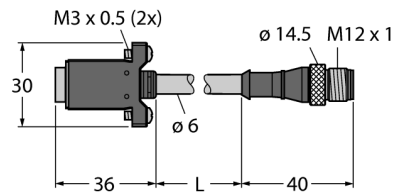

Sicherheitstechnik

Anschlussleitung

DELSE-51D

- Zum Anschluss von EZ-Screen LS Lichtvorhängen
- Kabel mit 300 mm Länge, RD-Stecker auf M12 Stecker, 5-polig
- Kabel, PVC, gelb, 12-adrig
- Leitungslänge: 0,30 m
- Kabellänge: 15,3 m

Typ	DELSE-51D
Ident-No.	3086941