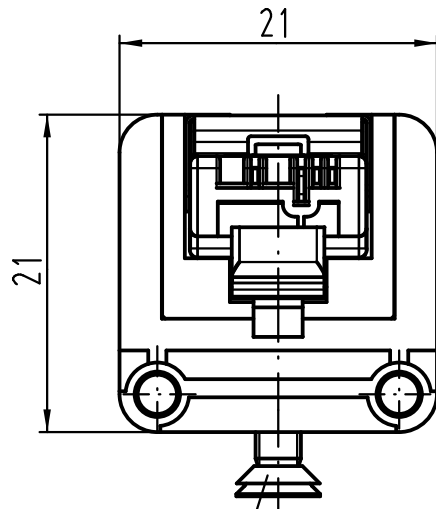

1 2 3 4 5 6

A

B

C

D

Senkschraube M3x6 lose beigelegt
countersunk screw M3x6 enclosed separately

Aufnahme lose beigelegt
holder enclosed separately

RJ Industrial data modul
lose beigelegt
RJ Industrial data modul
enclosed separately

All Dimensions in mm Original Size DIN A 4		Techn. Character.			Nicht tolerierte Maße! Free size tolerances	
			Dat.	Name	Maßstab/ Scale 2:1	Han Brid RJ45C-M AWG 26
			Detail.	21.07.11 Spr		
			Insp.	Sch		
			Stand.			
A			HARTING Electric GmbH & Co. KG		TB 09 12 003 3013	Blatt/ page
Mod.	Dat.	Name	D-32339 Espelkamp			