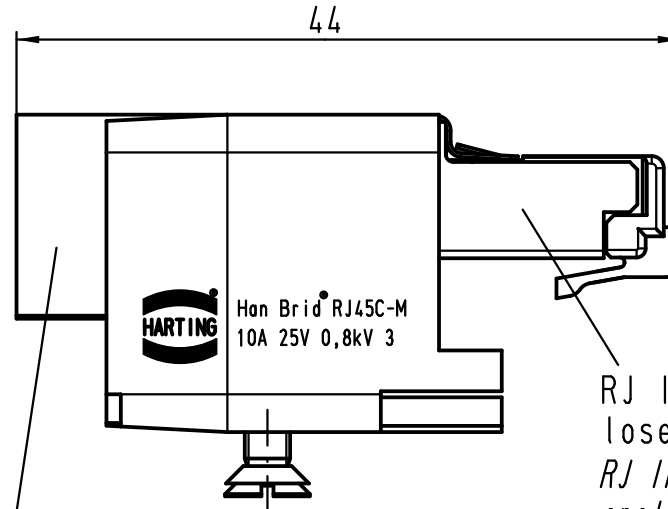

1 2 3 4 5 6

A

B

C

D

Senkschraube M3x6 lose beigelegt
countersunk screw M3x6 enclosed separately

Aufnahme lose beigelegt
holder enclosed separately

RJ Industrial data modul
lose beigelegt
RJ Industrial data modul
enclosed separately

All Dimensions in mm Original Size DIN A 4		Techn. Character.			Nicht tolerierte Maße! Free size tolerances	
			Dat.	Name	Maßstab/ Scale 2:1	Han Brid RJ45C-M AWG 26
			Detail.	21.07.11 Spr		
			Insp.	Sch		
			Stand.			
A			HARTING Electric GmbH & Co. KG		TB 09 12 003 3013	Blatt/ page
Mod.	Dat.	Name	D-32339 Espelkamp			