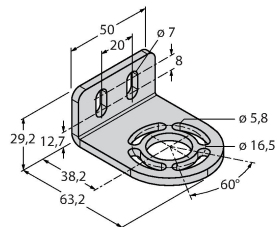

Technische Daten

Prozessoren eine gegenseitige Kontrolle bewirken, wird die Personenschutzart Typ 4 nach IEC 61496 erfüllt.

Elektrischer Anschluss	Steckverbinder, M12 x 1
Aderzahl	8
Umgebungstemperatur	0...+50 °C
Schutzart	IP65
Betriebsspannungsanzeige	LED, grün
Tests/Zulassungen	
Vibrationsfestigkeit	10-55 Hz bei 0,35 mm
Schockprüfung	10 g bei 16 ms (6000 Zyklen)
Zulassungen	CE, cULus listed

Montagezubehör

EZA-MBK-11

3071470

Montagewinkel, schwarz, Stahl, für EZ-ARRAY und EZ-SCREEN Standard und Kaskade 14 & 30 mm

EZA-MBK-12

3071756