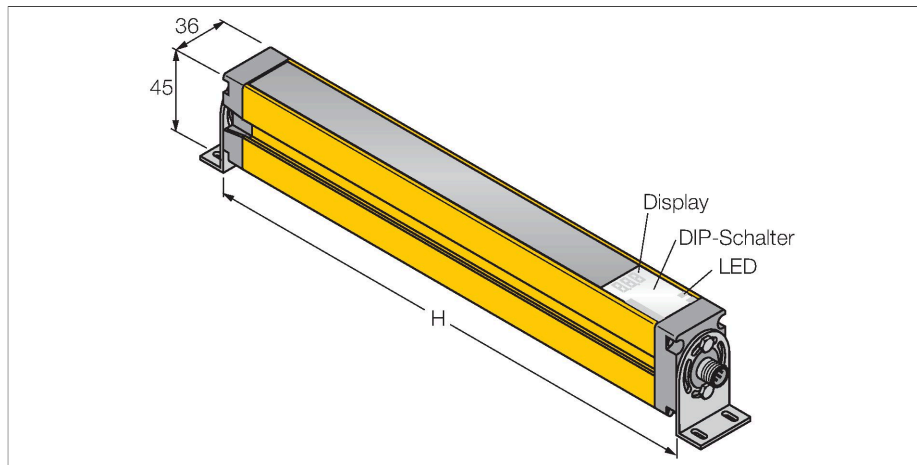

SLSE30-150Q8

Personenschutz Lichtvorhang – Sender

Technische Daten

Typ	SLSE30-150Q8
Ident-No.	3072367
Optische Daten	
Funktion	Lichtvorhang
Lichtart	IR
Wellenlänge	950 nm
Optische Auflösung	30 mm
Reichweite	100...18000 mm
Überwachungsfeldhöhe	150 mm
Anzahl der Strahlen	10
Mit Mutingfunktion	Nein
Scan Code	Einstellbar
Elektrische Daten	
Betriebsspannung	20...28 VDC
Restwelligkeit	< 10 % U _{ss}
DC Bemessungsbetriebsstrom	≤ 100 mA
Kurzschlusschutz	ja
Verpolungsschutz	ja
Ansprechzeit typisch	< 9 ms
Mit Wiederanlaufsperr	Ja
Ausblendung möglich	Ja
Mechanische Daten	
Bauform	Quader, EZ-Screen
Abmessungen	45 x 36 x 262 mm
Gehäusewerkstoff	Metall, AL, Gelber Polyester
Linse	Kunststoff, Acryl
Kaskadierbar	Nein

Merkmale

- Stecker M12 x 1, 8-polig
- Schutzart IP65
- Einstellung über DIP-Schalter
- Betriebsspannung 24 VDC +-15%
- Auflösung 30 mm
- Überwachungsfeldhöhe 150 mm
- Bei jedem Gerät sind zwei Haltewinkel EZA-MBK-11 im Lieferumfang enthalten, bei Gerätelängen ab 900 mm ein zusätzlicher Haltewinkel EZA-MBK-12
- Personenschutzart Cat 4, PL e nach EN ISO 13849-1:2008
- Typ 4 nach IEC 61496-1,-2
- SIL 3 nach IEC 61508

Anschlussbild

Funktionsprinzip

Der hochauflösende Personenschutz-Sicherheitslichtvorhang besteht aus Sender und Empfänger. Da das System optisch synchronisiert wird, ist keine Verdrahtung zwischen der Sende- und Empfangseinheit erforderlich. Die Sicherheitsschaltausgänge des Empfängers werden direkt mit einem Lastrelais verbunden und bewirken den sofortigen Stopp des gefährlichen Maschinenzyklus. Über die zweikanalige Überwachung des Schaltgerätes und den diversitär redundanten Aufbau, bei dem zwei