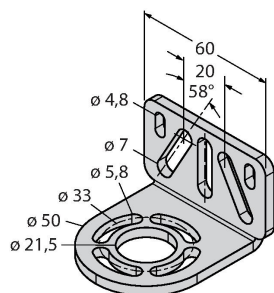

EZA-MBK-20

3072587

Montagewinkel, schwarz, Stahl, für EZ-ARRAY und EZ-SCREEN Standard 14 & 30 mm

Anschlusszubehör

Maßbild	Typ	Ident-No.	
	QDE-815D	3070883	Anschlussleitung für Sicherheitslichtvorhänge, PVC, gelb, Länge 4.57 m, Kupplung, M12 x 1, 8-polig
	QDE-825D	3070884	Anschlussleitung für Sicherheitslichtvorhänge, PVC, gelb, Länge 7.62 m, Kupplung, M12 x 1, 8-polig
	QDE-850D	3070885	Anschlussleitung für Sicherheitslichtvorhänge, PVC, gelb, Länge 15.3 m, Kupplung, M12 x 1, 8-polig
	QDE-875D	3071466	Anschlussleitung für Sicherheitslichtvorhänge, PVC, gelb, Länge 22.9 m, Kupplung, M12 x 1, 8-polig
	QDE-8100D	3071467	Anschlussleitung für Sicherheitslichtvorhänge, PVC, gelb, Länge 30.5 m, Kupplung, M12 x 1, 8-polig
	DEE2R-81D	3072205	Anschlusskabel, PVC, gelb, Länge: 0.31 m, Kupplung, M12 x 1, 8-polig, auf Stecker, M12 x 1, 8-polig
	DEE2R-83D	3072206	Anschlusskabel, PVC, gelb, Länge: 0.91 m, Kupplung, M12 x 1, 8-polig, auf Stecker, M12 x 1, 8-polig
	DEE2R-88D_	3072635	Anschlusskabel, PVC, gelb, Länge: 2.44 m, Kupplung, M12 x 1, 8-polig, auf Stecker, M12 x 1, 8-polig
	DEE2R-815D	3072207	Anschlusskabel, PVC, gelb, Länge: 4.57 m, Kupplung, M12 x 1, 8-polig, auf Stecker, M12 x 1, 8-polig
	DEE2R-825D	3072208	Anschlusskabel, PVC, gelb, Länge: 7.62 m, Kupplung, M12 x 1, 8-polig, auf Stecker, M12 x 1, 8-polig
	DEE2R-850D	3072209	Anschlusskabel, PVC, gelb, Länge: 15.2 m, Kupplung, M12 x 1, 8-polig, auf Stecker, M12 x 1, 8-polig
	DEE2R-875D	3072210	Anschlusskabel, PVC, gelb, Länge: 22.9 m, Kupplung, M12 x 1, 8-polig, auf Stecker, M12 x 1, 8-polig
	DEE2R-8100D	3072211	Anschlusskabel, PVC, gelb, Länge: 30.5 m, Kupplung, M12 x 1, 8-polig, auf Stecker, M12 x 1, 8-polig
	CSB-M1280M1280	3075375	Y-Verteiler, PVC, gelb mit Stecker, M12 x 1, 8-polig auf 2 x 0.3 m Kabel, PVC, gelb, mit Kupplung, M12 x 1, 8-polig
	CSB-M1281M1281	3073252	Y-Verteiler, PVC, gelb, Länge: 0.3 m mit Stecker, M12 x 1, 8-polig auf 2 x 0.3 m Kabel, PVC, gelb, mit Kupplung, M12 x 1, 8-polig
	CSB-M1288M1281	3073253	Y-Verteiler, PVC, gelb, Länge: 2.5 m mit Stecker, M12 x 1, 8-polig auf 2 x 0.3 m Kabel, PVC, gelb, mit Kupplung, M12 x 1, 8-polig
	CSB-M12815M1281	3073254	Y-Verteiler, PVC, gelb, Länge: 4.6 m mit Stecker, M12 x 1, 8-polig auf 2 x 0.3 m