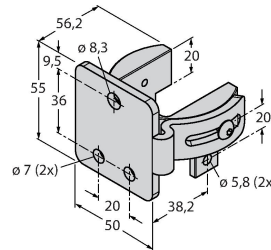

Montagewinkel, schwarz, Stahl, für EZ-ARRAY und EZ-SCREEN Standard und Kaskade 14 & 30 mm

EZA-MBK-20

3072587