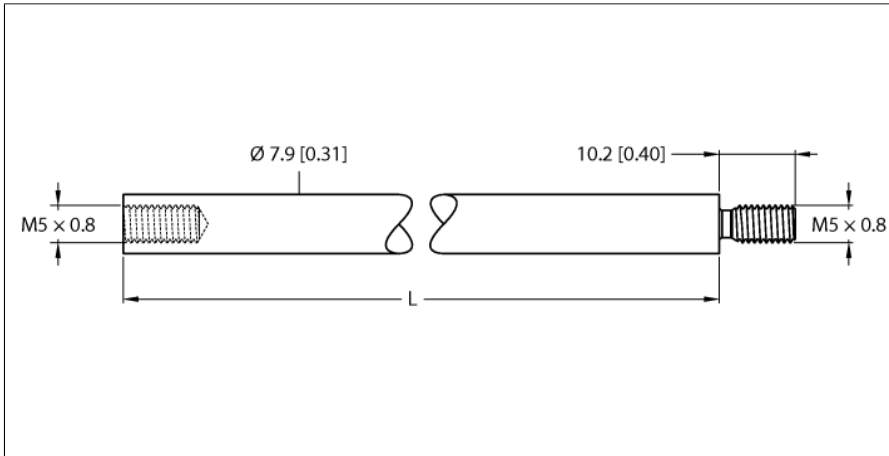

Zubehör

Gelenkstange zur Positionsgeberankopplung

CA300

- Verlängerungseinheit für Positionsgeber
- Länge L = 300 mm

Typ	CA300
Ident-No.	6901066
Gehäusewerkstoff	Metall