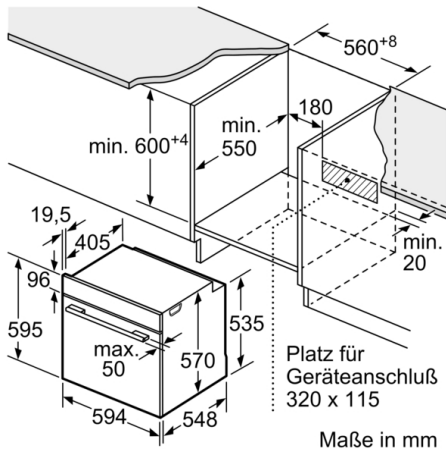

**Serie 4, Einbau-Backofen, 60 x 60 cm,
Schwarz
HBA574BB3**