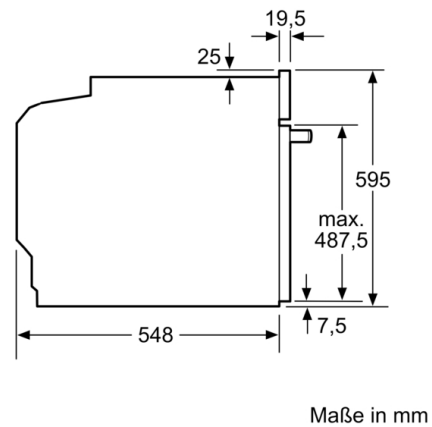

**Serie 4, Einbau-Backofen, 60 x 60 cm,
Schwarz
HBA574BB3**