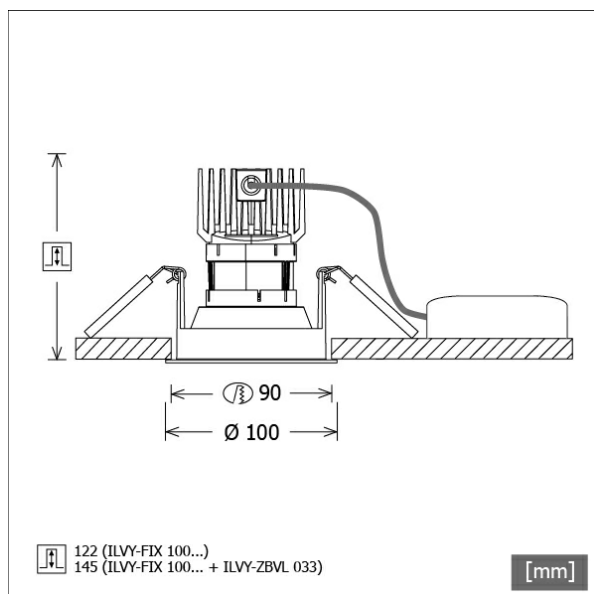

# ILVY-FIX 100.TWL.50.WH-WH/DALI

Farbe	Artikelnummer	EAN
weiß	658455	4043544673695

## Beschreibung

- rundes Einbau-Downlight mit Tunable White Light (TWL)
- Frontring weiß / Innenkonus weiß
- Leuchte mit halogenfreier Verdrahtung
- hohe Wartungsfreundlichkeit
- keine UV- und Wärmestrahlung
- Wärmemanagement mit Passivkühlung (Kühlkörper aus Aluminiumdruckguss)
- LED mit vollem Tageslichtspektrum
- Reflektorhalter aus schwarzem ABS
- metallbedampfter Hochglanz-Polycarbonatreflektor mit präziser symmetrischer Abstrahlcharakteristik für maximale Lichtausbeute und optimale Entblendung (inklusive Kunststoff-Schutzglas)
- Innenkonus aus ABS
- Konusverlängerung ILVY-ZBVL 033 zur Blendungsverbesserung optional als Zubehör separat bestellen (Einbautiefe beachten: 145 mm)
- Front-/Einbauring aus Aluminiumdruckguss
- werkzeugloser Deckeneinbau mit Schnellspannfedern (automatische Anpassung der Deckenstärke)
- Anschluss an Betriebsgerät über vormontiertes Leuchtenkabel
- Betriebsgerät (LED-Konverter DALI) inklusive (Platzierung extern)

## Hinweise

Bei Verwendung der Leuchte in einem geschlossenen Einbaukasten, Maße für Einbaukasten beachten (L x B x H = 500 x 190 x 130 mm).

## Abmessungen / Gewichte

Außendurchmesser	100 mm
Höhe	113 mm
Ausschnittsmaß (∅)	90 mm
Deckenstärke	12.5 - 50.0 mm
Einbautiefe	122 mm
Nettogewicht	0.56 kg
Bruttogewicht	0.66 kg