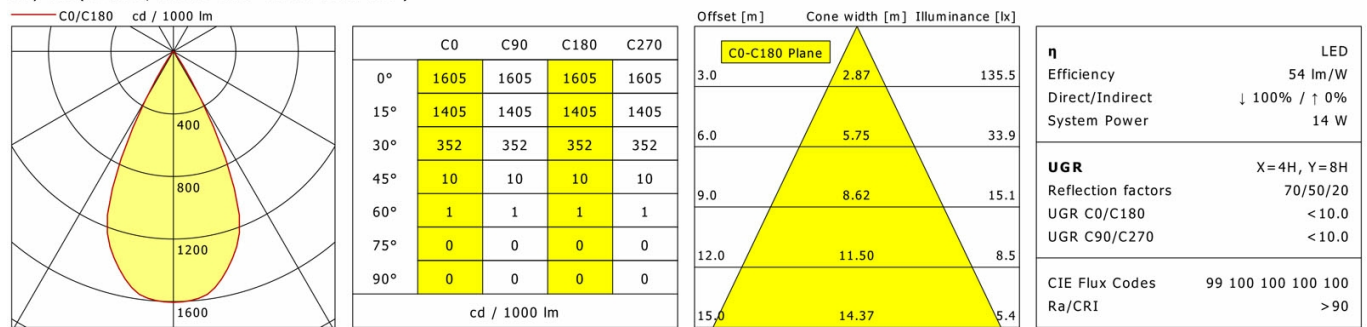

ILVY-FIX 100.TWL.50.WH-WH/DALI

ILVY-FIX 100.TWL.50.WH-WH/DALI

Ilvy Fix (2700 K, 1xLED 14W TWL 760lm 50°)