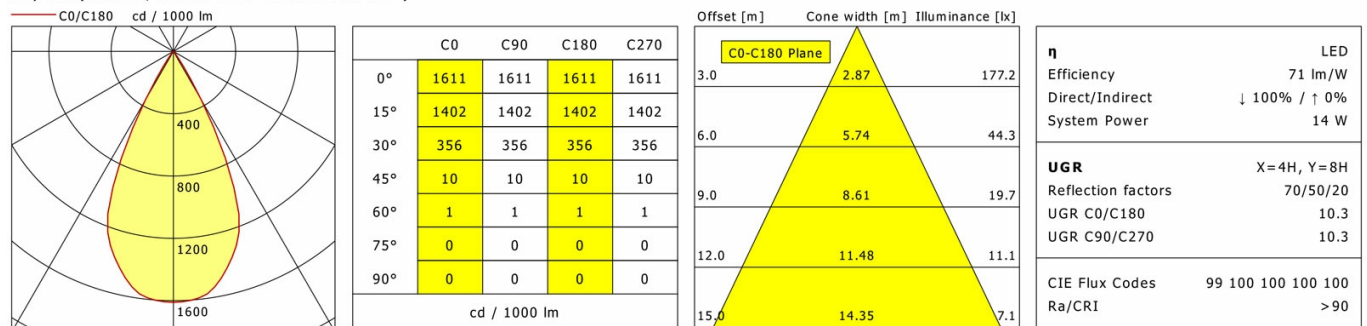

ILVY-FIX 100.TWL.50.WH-WH/DALI

Ilvy Fix (6500 K, 1xLED 14W TWL 990lm 50°)