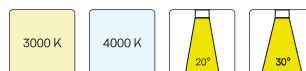

## Lichttechnik / Normen

Leuchtmittel	LED Spot TWL / CRI 98 / 2700-6500 K
Lebensdauer	L90 B50 50.000 h L80 B50 100.000 h L80 B20 50.000 h
Systemleistung	14.4 W
Leuchten-Lichtstrom	max. 990 lm
Systemeffizienz	52.77 lm/W
Moduleffizienz	116.32 lm/W
UGR Klasse	≤16
Abstrahlwinkel	50°
Versorgungsspannung	220 - 240 V / 50 - 60 Hz
Schutzklasse	III
Schutzart	IP20