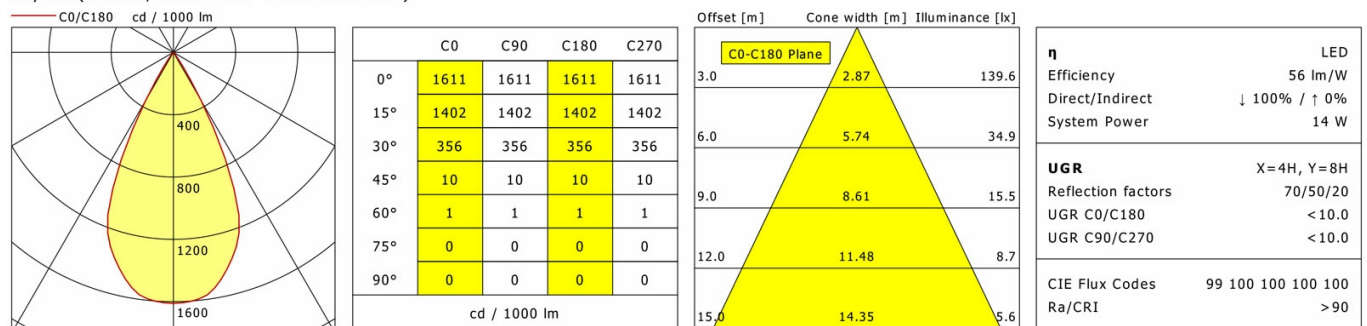

ILVY-FIX 100.TWL.50.WH-WH/DALI

Ilvy Fix (3000 K, 1xLED 14W TWL 780lm 50°)