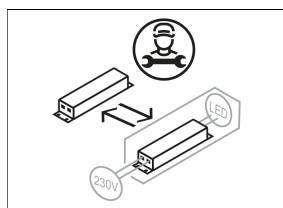

## Beschreibung

- rundes Einbau-Downlight mit Tunable White Light (TWL)
- Frontring weiß / Innenkonus weiß
- Leuchte mit halogenfreier Verdrahtung
- hohe Wartungsfreundlichkeit
- keine UV- und Wärmestrahlung
- Wärmemanagement mit Passivkühlung (Kühlkörper aus Aluminiumdruckguss)
- LED mit vollem Tageslichtspektrum
- Reflektorhalter aus schwarzem ABS
- metallbedampfter Hochglanz-Polycarbonatreflektor mit präziser symmetrischer Abstrahlcharakteristik für maximale Lichtausbeute und optimale Entblendung (inklusive Kunststoff-Schutzglas)
- Innenkonus aus ABS
- Konusverlängerung ILVY-ZBVL 033 zur Blendungsverbesserung optional als Zubehör separat bestellen (Einbautiefe beachten: 145 mm)
- Front-/Einbauring aus Aluminiumdruckguss
- werkzeugloser Deckeneinbau mit Schnellspannfedern (automatische Anpassung der Deckenstärke)
- Anschluss an Betriebsgerät über vormontiertes Leuchtenkabel
- Betriebsgerät (LED-Konverter DALI) inklusive (Platzierung extern)

## Hinweise

Bei Verwendung der Leuchte in einem geschlossenen Einbaukasten, Maße für Einbaukasten beachten (L x B x H = 500 x 190 x 130 mm).

## Abmessungen / Gewichte

Außendurchmesser	100 mm
Höhe	113 mm
Ausschnittsmaß (∅)	90 mm
Deckenstärke	12.5 - 50.0 mm
Einbautiefe	122 mm
Nettogewicht	0.56 kg
Bruttogewicht	0.66 kg