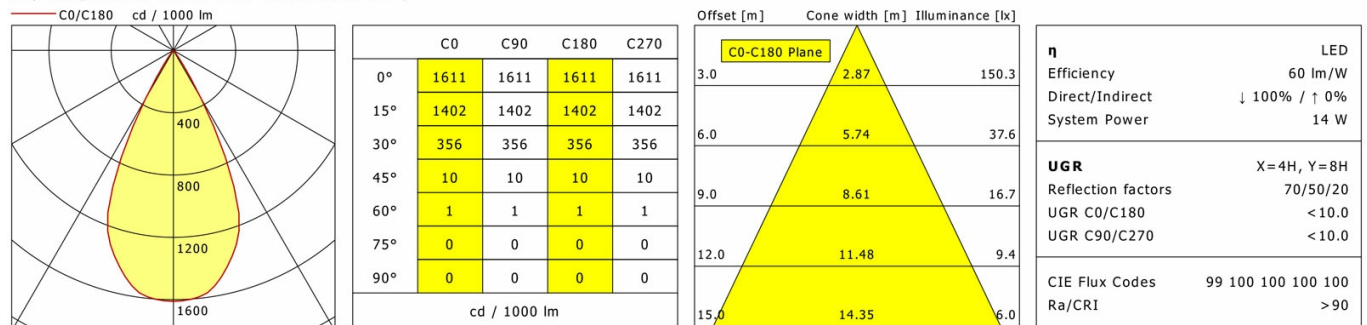

ILVY-FIX 100.TWL.50.WH-WH/DALI

Ilvy Fix (4000 K, 1xLED 14W TWL 840lm 50°)