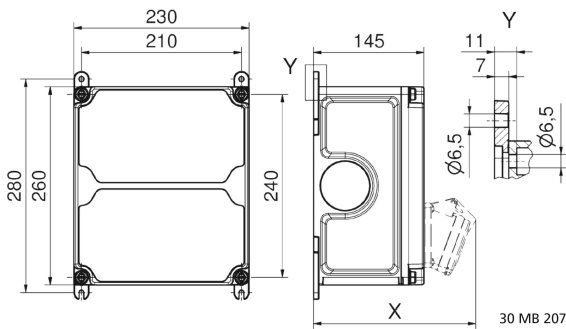

Wandverteiler Kunststoff - VARIABOX - M

| Artikelbeschreibung | |
|---------------------|---|
| BALS-Art.-Nr | 89007 |
| EAN | 4024941205405 |
| Produktgruppe | VARIABOX - M |
| Gehäuse | hochwertiges, schlagfestes Kunststoffgehäuse (PBT), plombierbar, mit Außen- und Innenbefestigung, Oberteil gerade und seitlich anscharniert, Deckelschrauben unverlierbar, Absicherungselemente angeordnet unter durchsichtiger Betätigungsklappe mit bedienerfreundlicher OTC Mechanik (one touch close) |
| Bestückung | 1 x Schutzkontaktsteckdose 16A 230V blau IP 44 1 x CEE-Steckdose 16A 400V 5p 6h IP 44 geneigt |

| Artikelbeschreibung | |
|---|--|
| Absicherung/Schutzmaßnahme | 1 x C-Automat 16A 1p auf vorziehbarer Tragschiene montiert |
| Leitungseinführung/Anschlussmöglichkeit | 1 x M12, 1 x M20, 2 x M32 oben 1 x M12, 1 x M20, 2 x M32 unten |
| Zusätzliche Informationen | Anschlußfertig verdrahtet auf Reihenklemmen 5x6 mm ² Aufbau gemäß Z-Nr. Z120129 CEE-Steckdosen mit schraubenloser, wartungsfreier Quick-Connect Anschlußtechnik |
| Vorschriften / Normen | DIN EN 61439-2 |
| Schutzart | IP44 |
| Gerätefarbe | Gehäuseunterteil schwarz ähnlich RAL 9017, Gehäuseoberteil grau RAL 7035 |
| Geräte-Höhe | 260mm |
| Geräte-Breite | 230mm |
| Geräte-Tiefe | 145mm |
| RDF-Faktor | 1 |
| Nennstrom InA | 16 |

| Logistikdaten | |
|----------------------|-----------------|
| Einzelgewicht | 2,84 kg / Stück |
| Verpackungsart | Karton |
| Inhaltsmenge | 1 ST |

| Logistikdaten | |
|---------------|---------------|
| EAN | 4024941205405 |
| Länge | 300 mm |
| Breite | 270 mm |
| Höhe | 255 mm |
| Gewicht | 3,076 kg |
| Volumen | 20.655 ccm |