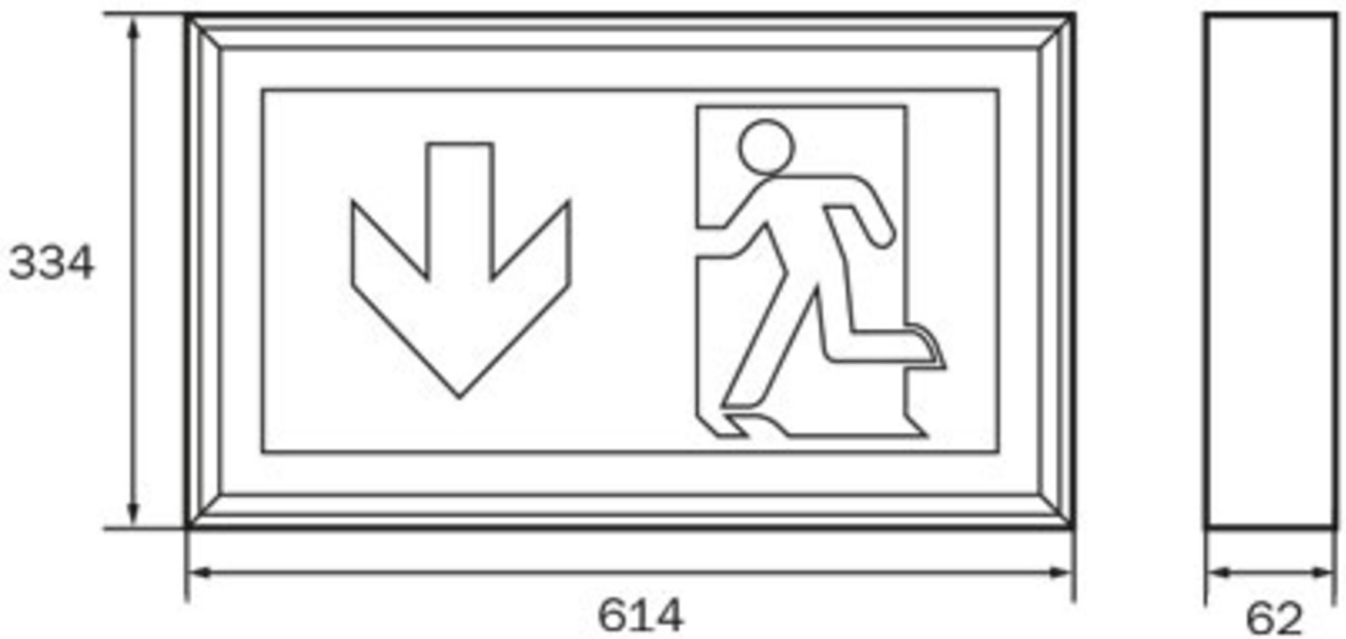

Art.-Nr: LSW411SC
Rettungszeichenleuchte
Wandaufbau, SelfControl (SC), 1 h, 56 m, IP40, Aluminium,
Alu Eloxiert

Robuste Rettungszeichenleuchte aus schlankem Aluminiumprofil, zur Wandmontage.

Der zusätzlichem Lichtaustritt nach unten unterstützt die Ausleuchtung der Flucht- und Rettungswege.

Automatische Überwachung der Sicherheitsleuchte mit SelfControl. Das gewünschte Piktogramm (Pfeil rechts, links, oben oder unten) ist standardmäßig im Lieferumfang enthalten.

Mehr Informationen

www.rp-group.com/de/item/LSW411SC

TECHNISCHE DATEN

Leuchtentyp	Rettungszeichenleuchte
Montageart	Wandaufbau
Erkennungsweite	56 m
Piktogramm	Einzel n.A.
Leuchtmittel	LED
Gehäusematerial	Aluminium
Gehäusefarbe	Alu Eloxiert
Schutzart (IP)	IP40
Schlagfestigkeit (IK)	≥ 3
Zertifizierung	WEEE, CE
Schutzklasse	1
Überwachung	SelfControl (SC)
Überbrückungszeit	1 h
Batterie	LiFePO4 6,4 V/1,2 Ah
Leistung max.	4,2 W
Leistung DS	3,3 W
Leistung BS	0,9 W
Umgebungstemperatur DS	-5 °C - 40 °C
Umgebungstemperatur BS	-5 °C - 40 °C

Tiefe	62 mm
Breite	614 mm
Höhe	334 mm
Gewicht	2.92
Gewicht inkl. Verpackung	2.92
Zolltarifnummer	94056180
EAN	4260766556470

TECHNISCHE ZEICHNUNG

Stand: 29.10.2024 - Technische Änderungen und Irrtümer vorbehalten.