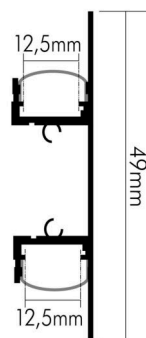

DATENBLATT

Alu Profil Aufbau 1 weiß-matt 2m (bis 12mm)

Zubehör für Flexible LED SMD

Artikelnummer	5011149904
GTIN	4044538070209

LICHTTECHNISCHE EIGENSCHAFTEN

Lichtverteilung	homogen
Lichtaustritt	direkt

ELEKTRISCHE EIGENSCHAFTEN

Kühlleistung	12 W/m

SICHERHEITSEIGENSCHAFTEN

RoHS	ja
Schutzart	IP20

MABE UND GEWICHT

Länge	2000 mm
Breite	49 mm
Höhe	15,5 mm
Gewicht	800 g
Für Bänder bis zu einer Breite von	12 mm

MATERIAL UND FARBE

Werkstoff	Aluminium/PMMA opal
Farbe	weiß-matt

SONSTIGE EIGENSCHAFTEN

Stand:
23.02.2024
01:00:00