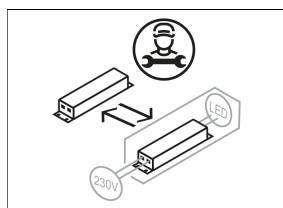

ILVY-FIX 100.930.30.WH-GO

| Farbe | Artikelnummer | EAN |
|-------|---------------|---------------|
| weiß | 658239 | 4043544775153 |

Beschreibung

- rundes Einbau-Downlight für vielfältige Beleuchtungsaufgaben
- Frontring weiß / Innenkonus gold
- Leuchte mit halogenfreier Verdrahtung
- hohe Wartungsfreundlichkeit
- keine UV- und Wärmestrahlung
- Wärmemanagement mit Passivkühlung (Kühlkörper aus Aluminiumdruckguss)
- LED mit vollem Tageslichtspektrum
- Reflektorhalter aus schwarzem ABS
- metallbedampfter Hochglanz-Polycarbonatreflektor mit präziser symmetrischer Abstrahlcharakteristik für maximale Lichtausbeute und optimale Entblendung (inklusive Kunststoff-Schutzglas)
- Innenkonus aus ABS
- Konusverlängerung ILVY-ZBVL 033 zur Blendungsverbesserung optional als Zubehör separat bestellen (Einbautiefe beachten: 145 mm)
- Front-/Einbauring aus Aluminiumdruckguss
- werkzeugloser Deckeneinbau mit Schnellspannfedern (automatische Anpassung der Deckenstärke)
- Anschluss an Betriebsgerät über vormontiertes Leuchtenkabel
- Betriebsgerät (LED-Konverter) inklusive (Platzierung extern)

Hinweise

Bei Verwendung der Leuchte in einem geschlossenen Einbaukasten, Maße für Einbaukasten beachten (L x B x H = 500 x 190 x 130 mm).

Standardoptionen

Lichttechnik / Normen

| | |
|---------------------|---|
| Leuchtmittel | LED Spot / CRI 98 / 3000 K |
| EPREL Lichtquellen | 869847 |
| Lebensdauer | L90 B50 50.000 h L80 B50 100.000 h L80 B20 50.000 h |
| Systemleistung | 13.3 W |
| Leuchten-Lichtstrom | 930 lm |
| Systemeffizienz | 69.92 lm/W |
| Moduleffizienz | 99.88 lm/W |
| UGR Klasse | ≤16 |
| Abstrahlwinkel | 30° |
| Versorgungsspannung | 220 - 240 V / 50 - 60 Hz |
| Schutzklasse | III |
| Schutzart | IP20 |

Abmessungen / Gewichte

| | |
|--------------------|----------------|
| Außendurchmesser | 100 mm |
| Höhe | 113 mm |
| Ausschnittsmaß (∅) | 90 mm |
| Deckenstärke | 12.5 - 50.0 mm |
| Einbautiefe | 122 mm |
| Nettogewicht | 0.54 kg |
| Bruttogewicht | 0.64 kg |