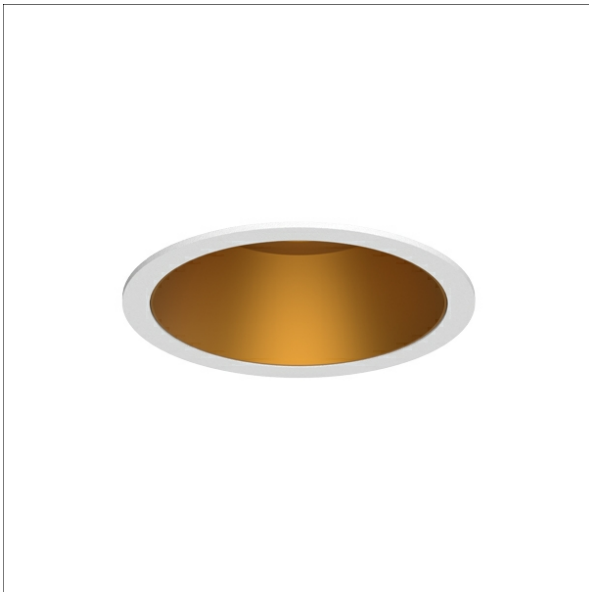

ILVY-FIX 100.930.30.WH-GO

| Farbe | Artikelnummer | EAN |
|-------|---------------|---------------|
| weiß | 658239 | 4043544775153 |

Beschreibung

- rundes Einbau-Downlight für vielfältige Beleuchtungsaufgaben
- Frontring weiß / Innenkonus gold
- Leuchte mit halogenfreier Verdrahtung
- hohe Wartungsfreundlichkeit
- keine UV- und Wärmestrahlung
- Wärmemanagement mit Passivkühlung (Kühlkörper aus Aluminiumdruckguss)
- LED mit vollem Tageslichtspektrum
- Reflektorhalter aus schwarzem ABS
- metallbedampfter Hochglanz-Polycarbonatreflektor mit präziser symmetrischer Abstrahlcharakteristik für maximale Lichtausbeute und optimale Entblendung (inklusive Kunststoff-Schutzglas)
- Innenkonus aus ABS
- Konusverlängerung ILVY-ZBVL 033 zur Blendungsverbesserung optional als Zubehör separat bestellen (Einbautiefe beachten: 145 mm)
- Front-/Einbauring aus Aluminiumdruckguss
- werkzeugloser Deckeneinbau mit Schnellspannfedern (automatische Anpassung der Deckenstärke)
- Anschluss an Betriebsgerät über vormontiertes Leuchtenkabel
- Betriebsgerät (LED-Konverter) inklusive (Platzierung extern)

Hinweise

Bei Verwendung der Leuchte in einem geschlossenen Einbaukasten, Maße für Einbaukasten beachten (L x B x H = 500 x 190 x 130 mm).

Standardoptionen

Lichttechnik / Normen

| | |
|---------------------|---|
| Leuchtmittel | LED Spot / CRI 98 / 3000 K |
| EPREL Lichtquellen | 869847 |
| Lebensdauer | L90 B50 50.000 h L80 B50 100.000 h L80 B20 50.000 h |
| Systemleistung | 13.3 W |
| Leuchten-Lichtstrom | 930 lm |
| Systemeffizienz | 69.92 lm/W |
| Moduleffizienz | 99.88 lm/W |
| UGR Klasse | ≤16 |
| Abstrahlwinkel | 30° |
| Versorgungsspannung | 220 - 240 V / 50 - 60 Hz |
| Schutzklasse | III |
| Schutzart | IP20 |

Abmessungen / Gewichte

| | |
|--------------------|----------------|
| Außendurchmesser | 100 mm |
| Höhe | 113 mm |
| Ausschnittsmaß (∅) | 90 mm |
| Deckenstärke | 12.5 - 50.0 mm |
| Einbautiefe | 122 mm |
| Nettogewicht | 0.54 kg |
| Bruttogewicht | 0.64 kg |