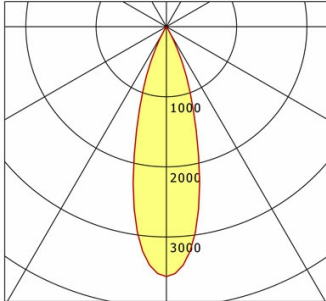

ILVY-FIX 100.930.30.WH-GO

ILVY-FIX 100.930.30.WH-GO

Ilvy Fix (1xLED 13W 830/3000K 930lm 30°)

— C0/C180 cd / 1000 lm

	C0	C90	C180	C270
0°	3565	3565	3565	3565
15°	1711	1711	1711	1711
30°	92	92	92	92
45°	8	8	8	8
60°	1	1	1	1
75°	0	0	0	0
90°	0	0	0	0
cd / 1000 lm				

Offset [m] Cone width [m] Illuminance [lx]

Offset [m]	Cone width [m]	Illuminance [lx]
3.0	1.57	368.4
6.0	3.13	92.1
9.0	4.70	40.9
12.0	6.26	23.0
15.0	7.83	14.7

η	LED
Efficiency	72 lm/W
Direct/Indirect	↓ 100% / ↑ 0%
System Power	13 W
UGR	X=4H, Y=8H
Reflection factors	70/50/20
UGR C0/C180	<10.0
UGR C90/C270	<10.0
CIE Flux Codes	99 100 100 100 100
Ra/CRI	>80

LTS

Zubehör