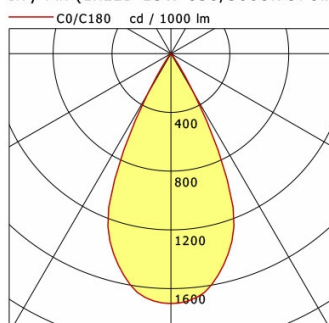

ILVY-FIX 100.930.50.BK-GO/DALI

Ilvy Fix (1xLED 13W 830/3000K 970lm 50°)

	C0	C90	C180	C270
0°	1702	1702	1702	1702
15°	1449	1449	1449	1449
30°	315	315	315	315
45°	10	10	10	10
60°	1	1	1	1
75°	0	0	0	0
90°	0	0	0	0
cd / 1000 lm				

Offset [m]	Cone width [m]	Illuminance [lx]
3.0	2.78	183.4
6.0	5.56	45.9
9.0	8.34	20.4
12.0	11.12	11.5
15.0	13.90	7.3

η	LED
Efficiency	75 lm/W
Direct/Indirect	↓ 100% / ↑ 0%
System Power	13 W
UGR	X=4H, Y=8H
Reflection factors	70/50/20
UGR C0/C180	<10.0
UGR C90/C270	<10.0
CIE Flux Codes	99 100 100 100 100
Ra/CRI	>80

LTS

Zubehör

ILVY-ZBVL 033
Konusverlängerung

ZB-ORGR DONGLE
Organic Response IR-Dongle-Set

ZB-ORGR GATEWAY
Organic Response IoT-Gateway Kaskadenserie

ZB-ORGR-R SENSOR
Organic Response Sensor für Einbaumontage