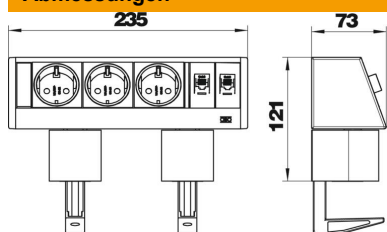

Technisches Datenblatt

Deskbox DB, mit Befestigungszwinge, 3 Steckdosen, 2 x RJ45 Kat. 6

Artikelnummer: 6116942

Deskbox mit Anschlusskabel, Kabelausschuss von unten aus dem Profil, mit zwei Befestigungszwingen für Tischplattenstärken von 8 bis 40 mm. Bestückung: - drei schwarze Schutzkontakt-Steckdosen in 0°-Steckrichtung, inkl. 3,0 m Netzkabel mit Winkelstecker CEE 7/7. - zwei Datentechnik-Kupplungen RJ45 auf RJ45, 1:1 verschaltet, Kat.6 geschirmt.

Die anschlussfertige Deskbox Typ DB eignet sich besonders zur direkten Versorgung von Arbeitsplätzen mit Energie-, Kommunikations- und Datentechnikanschlüssen.

Alu Aluminium

Stammdaten

Artikelnummer	6116942
Bezeichnung 1	Deskbox
Bezeichnung 2	mit Befestigungszwinge
Hersteller	OBO
Farbe	alu
Werkstoff	Aluminium
Kleinste VK-Einheit	1
Mengeneinheit	Stück
Gewicht	122 kg
Gewichtseinheit	kg/100 St.

Abmessungen

Länge	235 mm
Breite	73 mm
Höhe	121 mm

Technisches Datenblatt

Deskbox DB, mit Befestigungszwinge, 3 Steckdosen, 2 x RJ45 Kat. 6

Artikelnummer: 6116942

Technische Daten

Anzahl der Anschlüsse Audio	0
Anzahl der Anschlüsse CAT 5	0
Anzahl der Anschlüsse CAT 5E	0
Anzahl der Anschlüsse CAT 6	2
Anzahl der Anschlüsse USB	0
Anzahl der Anschlüsse VGA	0
Anzahl der HDMI-Anschlüsse	0
Anzahl der SCHUKO-Steckdosen	3
Ausführung	Gehäuse silberfarben eloxiert
Ausführung	Aufbau
Ausziehbar	nein
Form	rechteckig
Hochklappbar	nein
Länge der Zuleitung	3 m
Überspannungsschutz	nein