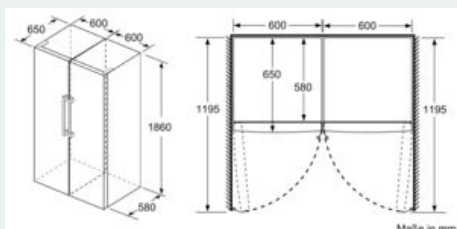

iQ700, Freistehender Kühlschrank, 186 x 60 cm, Edelstahl antiFingerprint KS36FPIDP

Maßzeichnungen

	a	b	c	d	e	f
KSW36, GSD36	187					
KSV36, KSF36, GSN36, GSV36	186					
KSV33, GSN33, GSV33	176	60	65	58	60	119.5
KSV29, GSN29, GSV29	161					
GSV24	146					
GSN51	161					
GSN54	176	70	78	70	70	142
GSN58	191					

Maße in cm

Maße in mm

Maße in mm