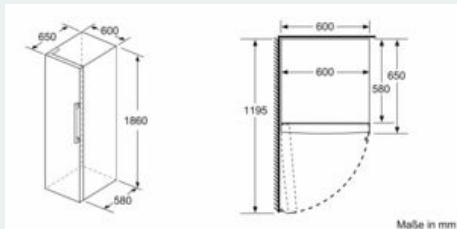

iQ700, Freistehender Kühlschrank, 186 x 60 cm, Edelstahl antiFingerprint KS36FPIDP

Maßzeichnungen

	a	b	c	d	e	f
KSW36, GSD36	187					
KSV36, KSF36, GSN36, GSV36	186					
KSV33, GSN33, GSV33	176	60	65	58	60	119.5
KSV29, GSN29, GSV29	161					
GSV24	146					
GSN51	161					
GSN54	176	70	78	70	70	142
GSN58	191					

Maße in cm

Maße in mm