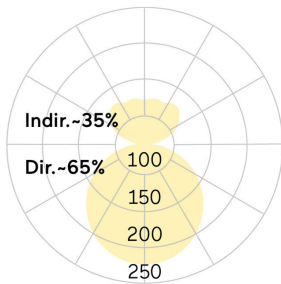

## Basic-P5

Pendelleuchte - Direkt-/ indirektstrahlend

Artikelnummer: BP5OSE-830M-D800-U

Abbildungen ggf. nur ähnlich, dienen als Orientierung.

Basic-P5. LED. Leuchte für Pendelmontage. Filigraner Leuchtenkörper mit 38mm Bauhöhe und minimalistischem Rand von lediglich 5mm. Beleuchtungskörper aus hochwertigem Aluminiumprofil. Oberfläche Radiant Silver. Lichtcharakteristik: Direkt-/ indirektstrahlend. Farbtemperatur: 3000K (Warm White). Farbwiedergabeindex (Ra): >80. Opaldiffusor für max. Transmissionsgrad bei homogener Auflösung der Lichtpunkte. Einfach schaltbar. DxH (rund). D= 800mm. H=38mm. Seilabhängung mit Baldachin und Zuleitung für

## Basic-P5

Pendelleuchte - Direkt-/ indirektstrahlend

Artikelnummer: BP5OSE-830M-D800-U

Kunde / Projekt: \_\_\_\_\_

Notiz: \_\_\_\_\_

Produktname	Basic-P5
Leuchtmittel	LED
Installationstyp	Pendelleuchte
Oberfläche	Radiant Silver
Lichtverteilung	Direkt-/ indirektstrahlend
CCT	3000K
Farbwiedergabeindex (Ra)	Ra>80
Optisches System	Opaldiffusor
Steuerung	Einfach schaltbar
Länge L/ Ø D (mm)	D=800mm
Höhe H (mm)	H=38mm
Bestromung	Medium-Power
Leuchtenlichtstrom	7246lm
Anschlussleistung	60W
Abhängung	Zentral-Seilabh. (Set)
Farbe Baldachin	Baldachin: passend zu Leuchtenoberfläche
Seillänge (mm)	Pendellänge max 1500mm
Schutzart	IP40
Prüfzeichen	ENEC
Kabelfarbe	Zuleitung: transparent
LED-Lebensdauer	L85B10 (tq 25°C) = 50.000h
Photometrischer Code	8 30 / 3 3 9
Photobiologische Klasse	RG0 (EN62471)
Indoor/Outdoor	Indoor: ta [ambient] max. 25°C
Gewicht (kg)	9,5kg