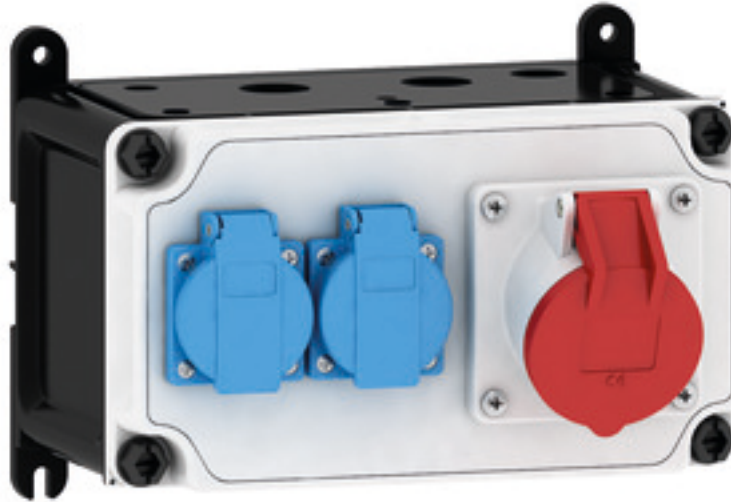

Wandverteiler Kunststoff - VARIABOX - S

Artikelbeschreibung	
BALS-Art.-Nr	89004
EAN	4024941205375
Produktgruppe	VARIABOX - S
Gehäuse	hochwertiges, schlagfestes Kunststoffgehäuse (PBT) plombierbar, mit Außen und Innenbefestigung, Oberteil gerade, Absicherung auf vorziehbarer Tragschiene montiert, Deckelschrauben unverlierbar, Absicherungselemente angeordnet unter durchsichtiger Betätigungsklappe mit bedienerfreundlicher OTC Mechanik (one touch close)
Bestückung	2 x Schutzkontaktsteckdose 16A 230V IP54 blau 1 x CEE-Steckdose 16A 400V 5p 6h IP44 geneigt
Absicherung/Schutzmaßnahme	keine

Artikelbeschreibung	
Leitungseinführung/Anschlussmöglichkeit	1 x M12, 1 x M20, 2 x M25 oben 1 x M12, 1 x M20, 2 x M25 unten 1 x Reihenklemme 5x6 mm ²
Zusätzliche Informationen	Anschlussfertig verdrahtet.
Vorschriften / Normen	DIN EN 61439-2
Schutzart	IP44
Gerätefarbe	Gehäuseunterteil schwarz ähnlich RAL 9017, Gehäuseoberteil grau RAL 7035
Geräte-Höhe	130mm
Geräte-Breite	230mm
Geräte-Tiefe	145mm
RDF-Faktor	1
Nennstrom InA	16

Bezeichnung/ with	IP44	IP67
OTC-Klappe/ OTC operating window	180	180
Schutzk. Steckdose/domestic socket	162	205
CEE 16A 3p	200	200
CEE 16A 4p	204	202
CEE 16A 5p	207	205
CEE 32A 3p/4p	211	213
CEE 32A 5p	213	214
CEE 63A 3p/4p/5p	229	231