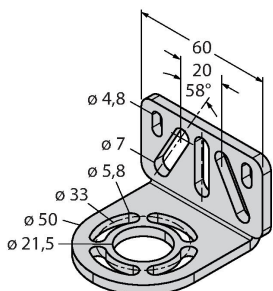

EZA-MBK-20

3072587

Montagewinkel, schwarz, Stahl,
für EZ-ARRAY und EZ-SCREEN
Standard 14 & 30 mm

Anschlusszubehör

Maßbild	Typ	Ident-No.	
	QDE-815D	3070883	Anschlussleitung für Sicherheitslichtvorhänge, PVC, gelb, Länge 4.57 m, Kupplung, M12 x 1, 8-polig
	QDE-825D	3070884	Anschlussleitung für Sicherheitslichtvorhänge, PVC, gelb, Länge 7.62 m, Kupplung, M12 x 1, 8-polig
	QDE-850D	3070885	Anschlussleitung für Sicherheitslichtvorhänge, PVC, gelb, Länge 15.3 m, Kupplung, M12 x 1, 8-polig
	QDE-875D	3071466	Anschlussleitung für Sicherheitslichtvorhänge, PVC, gelb, Länge 22.9 m, Kupplung, M12 x 1, 8-polig
	QDE-8100D	3071467	Anschlussleitung für Sicherheitslichtvorhänge, PVC, gelb, Länge 30.5 m, Kupplung, M12 x 1, 8-polig
	DEE2R-81D	3072205	Anschlusskabel, PVC, gelb, Länge: 0.31 m, Kupplung, M12 x 1, 8-polig, auf Stecker, M12 x 1, 8-polig
	DEE2R-83D	3072206	Anschlusskabel, PVC, gelb, Länge: 0.91 m, Kupplung, M12 x 1, 8-polig, auf Stecker, M12 x 1, 8-polig
	DEE2R-88D_	3072635	Anschlusskabel, PVC, gelb, Länge: 2.44 m, Kupplung, M12 x 1, 8-polig, auf Stecker, M12 x 1, 8-polig
	DEE2R-815D	3072207	Anschlusskabel, PVC, gelb, Länge: 4.57 m, Kupplung, M12 x 1, 8-polig, auf Stecker, M12 x 1, 8-polig
	DEE2R-825D	3072208	Anschlusskabel, PVC, gelb, Länge: 7.62 m, Kupplung, M12 x 1, 8-polig, auf Stecker, M12 x 1, 8-polig
	DEE2R-850D	3072209	Anschlusskabel, PVC, gelb, Länge: 15.2 m, Kupplung, M12 x 1, 8-polig, auf Stecker, M12 x 1, 8-polig
	DEE2R-875D	3072210	Anschlusskabel, PVC, gelb, Länge: 22.9 m, Kupplung, M12 x 1, 8-polig, auf Stecker, M12 x 1, 8-polig
	DEE2R-8100D	3072211	Anschlusskabel, PVC, gelb, Länge: 30.5 m, Kupplung, M12 x 1, 8-polig, auf Stecker, M12 x 1, 8-polig
	CSB-M1280M1280	3075375	Y-Verteiler, PVC, gelb mit Stecker, M12 x 1, 8-polig auf 2 x 0.3 m Kabel, PVC, gelb, mit Kupplung, M12 x 1, 8-polig
	CSB-M1281M1281	3073252	Y-Verteiler, PVC, gelb, Länge: 0.3 m mit Stecker, M12 x 1, 8-polig auf 2 x 0.3 m Kabel, PVC, gelb, mit Kupplung, M12 x 1, 8-polig
	CSB-M1288M1281	3073253	Y-Verteiler, PVC, gelb, Länge: 2.5 m mit Stecker, M12 x 1, 8-polig auf 2 x 0.3 m Kabel, PVC, gelb, mit Kupplung, M12 x 1, 8-polig
	CSB-M12815M1281	3073254	Y-Verteiler, PVC, gelb, Länge: 4.6 m mit Stecker, M12 x 1, 8-polig auf 2 x 0.3 m