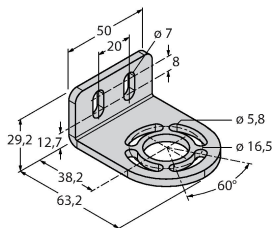

Technische Daten

Kaskadierbar	Nein
Elektrischer Anschluss	Kabel mit Steckverbinder, M12 x 1
Aderzahl	8
Umgebungstemperatur	0...+50 °C
Schutzart	IP65
Betriebsspannungsanzeige	LED, grün
Tests/Zulassungen	
Vibrationsfestigkeit	10-55 Hz bei 0,35 mm
Schockprüfung	10 g bei 16 ms (6000 Zyklen)
Zulassungen	CE, cULus listed

Montagezubehör

EZA-MBK-11

3071470

Montagewinkel, schwarz, Stahl,
für EZ-ARRAY und EZ-SCREEN
Standard und Kaskade 14 & 30 mm

EZA-MBK-12

3071756