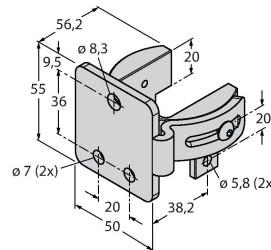

Montagewinkel, schwarz, Stahl,
für EZ-ARRAY und EZ-SCREEN
Standard und Kaskade 14 & 30 mm

EZA-MBK-20

3072587