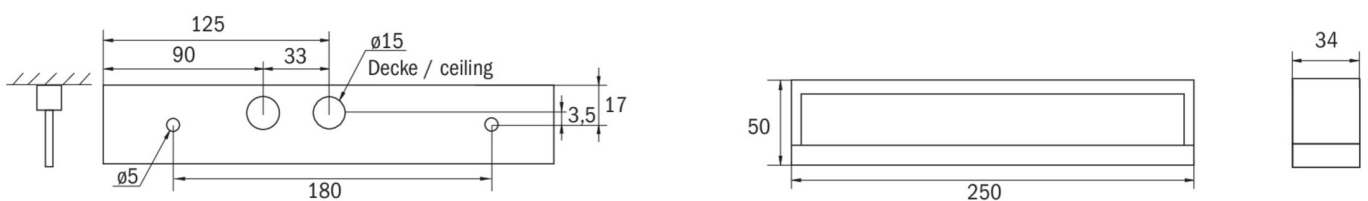

Leistung DS	2,1 W
Leistung BS	0,4 W
Umgebungstemperatur DS	-5 °C - 40 °C
Umgebungstemperatur BS	-5 °C - 38 °C
Tiefe	250 mm
Breite	34 mm
Höhe	50 mm
Gewicht	0.44
Gewicht inkl. Verpackung	0.51
Anschlussquerschnitt	2.5 mm²
Schalteingang	Nein
Notlichtblockierung	Nein
Batterieanschluss	Nein
Dimmfunktion	Ja
Lichtstrom Netz	220 lm
Lichtstrom Not	220 lm
Zolltarifnummer	94056120
EAN	4260682157393

TECHNISCHE ZEICHNUNG

ZUBEHÖRLISTE

- KME-EB - Einbaurahmen
- BALL1 - Ballschutzkorb
- KMBE - Betoneinputzkasten
- BALLPLX-KMB - Ballschutzhaube
- KMBFH -